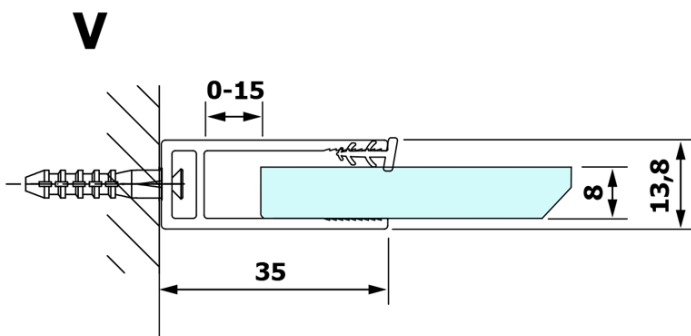

## Rozmiary

Szerokość: 1300 mm  
Wysokość: 2000 mm

## Właściwości

Rodzaj szkła: Szkło dymione  
Wykończenie szkła: Coated glass  
Grubość szkła: 8 mm  
Waga / szt.: 67.0 kg  
Opakowanie: 1 szt.  
Gwarancja: 3 lata

Karta techniczna

MODEL	A
GX1370	685-700
GX1380	785-800
GX1390	885-900
GX1310	985-1000
GX1311	1085-1100
GX1312	1185-1200
GX1313	1285-1300
GX1314	1385-1400