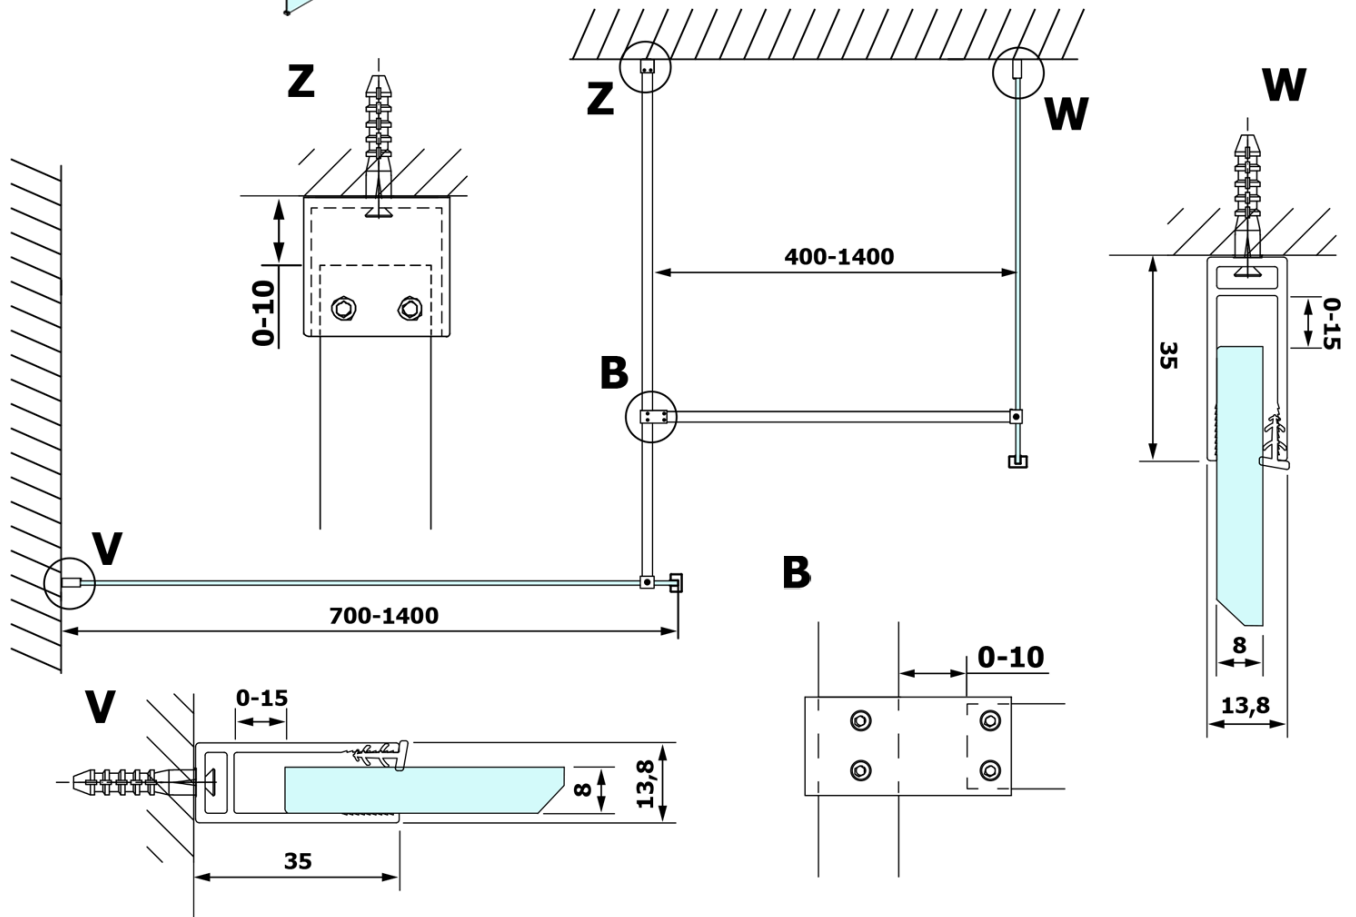

Kod: GX1313

Podstawowe informacje

Marka: Gelco
Seria: VARIO

Rozmiary

Szerokość: 1300 mm
Wysokość: 2000 mm

Właściwości

Rodzaj szkła: Szkło dymione
Wykończenie szkła: Coated glass
Grubość szkła: 8 mm
Waga / szt.: 67.0 kg
Opakowanie: 1 szt.
Gwarancja: 3 lata

Karta techniczna

MODEL	A
GX1370	685-700
GX1380	785-800
GX1390	885-900
GX1310	985-1000
GX1311	1085-1100
GX1312	1185-1200
GX1313	1285-1300
GX1314	1385-1400

MODEL	A
GX1370	679
GX1380	779
GX1390	879
GX1310	979
GX1311	1079
GX1312	1179
GX1313	1279
GX1314	1379