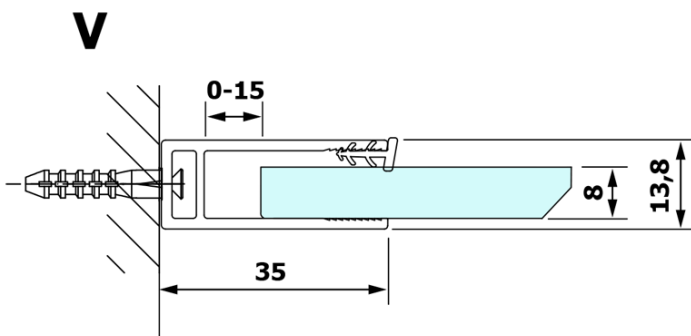

Kod: GX1313

Podstawowe informacje

Marka: Gelco
Seria: VARIO

Rozmiary

Szerokość: 1300 mm
Wysokość: 2000 mm

Właściwości

Rodzaj szkła: Szkło dymione
Wykończenie szkła: Coated glass
Grubość szkła: 8 mm
Waga / szt.: 67.0 kg
Opakowanie: 1 szt.
Gwarancja: 3 lata

Karta techniczna

MODEL	A
GX1370	685-700
GX1380	785-800
GX1390	885-900
GX1310	985-1000
GX1311	1085-1100
GX1312	1185-1200
GX1313	1285-1300
GX1314	1385-1400

MODEL	A
GX1370	679
GX1380	779
GX1390	879
GX1310	979
GX1311	1079
GX1312	1179
GX1313	1279
GX1314	1379