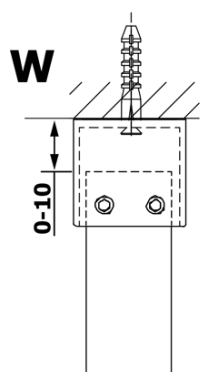

Kod: GX1313

Podstawowe informacje

Marka: Gelco
Seria: VARIO

Rozmiary

Szerokość: 1300 mm
Wysokość: 2000 mm

Właściwości

Rodzaj szkła: Szkło dymione
Wykończenie szkła: Coated glass
Grubość szkła: 8 mm
Waga / szt.: 67.0 kg
Opakowanie: 1 szt.
Gwarancja: 3 lata

Karta techniczna

MODEL	A
GX1370	685-700
GX1380	785-800
GX1390	885-900
GX1310	985-1000
GX1311	1085-1100
GX1312	1185-1200
GX1313	1285-1300
GX1314	1385-1400

MODEL	A
GX1370	679
GX1380	779
GX1390	879
GX1310	979
GX1311	1079
GX1312	1179
GX1313	1279
GX1314	1379