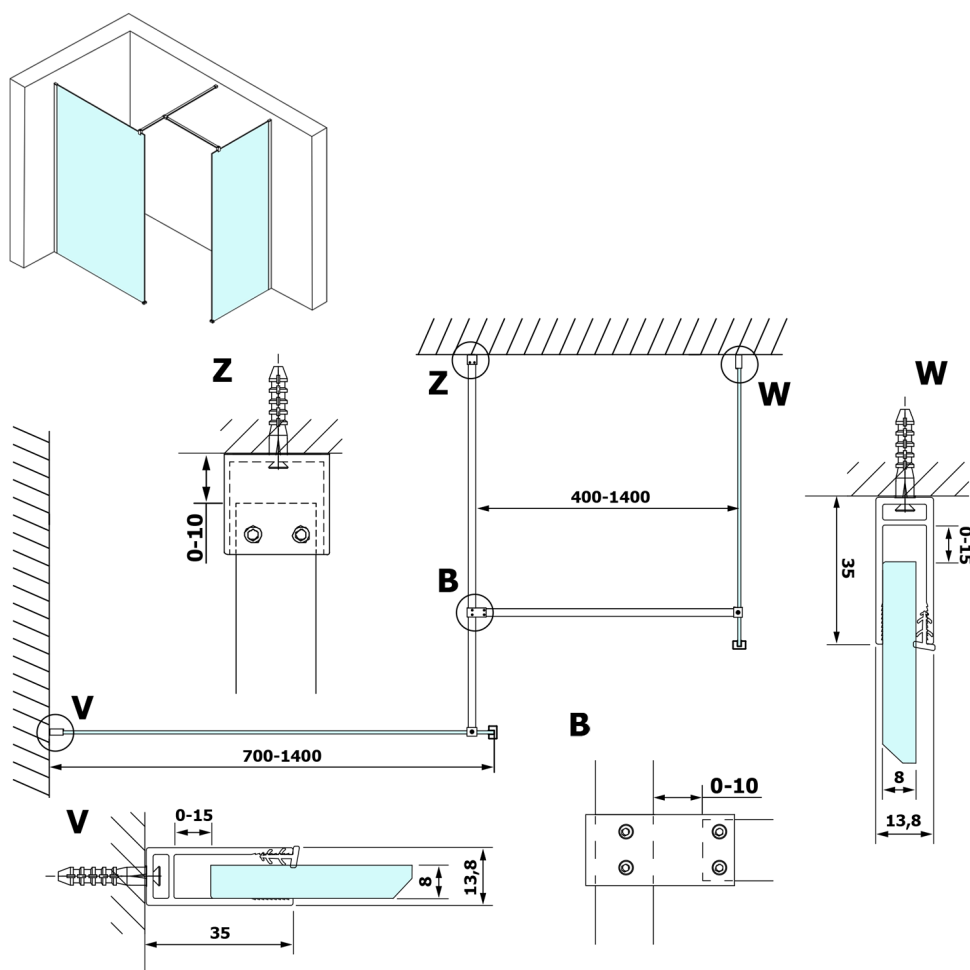

Kod: GX1313

Rozmiary

Szerokość: 1300 mm
Wysokość: 2000 mm

Właściwości

Gwarancja: 3 lata

Karta techniczna

MODEL	A
GX1370	685-700
GX1380	785-800
GX1390	885-900
GX1310	985-1000
GX1311	1085-1100
GX1312	1185-1200
GX1313	1285-1300
GX1314	1385-1400

MODEL	A
GX1370	679
GX1380	779
GX1390	879
GX1310	979
GX1311	1079
GX1312	1179
GX1313	1279
GX1314	1379