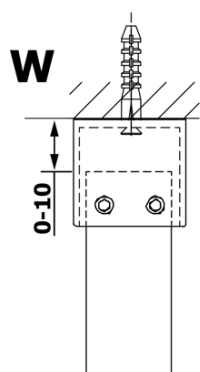

Kod: GX1312

Podstawowe informacje

Marka: Gelco
Seria: VARIO

Rozmiary

Szerokość: 1200 mm
Wysokość: 2000 mm

Właściwości

Rodzaj szkła: Szkło dymione
Wykończenie szkła: Coated glass
Grubość szkła: 8 mm
Waga / szt.: 62.0 kg
Opakowanie: 1 szt.
Gwarancja: 3 lata

Karta techniczna

MODEL	A
GX1370	685-700
GX1380	785-800
GX1390	885-900
GX1310	985-1000
GX1311	1085-1100
GX1312	1185-1200
GX1313	1285-1300
GX1314	1385-1400

MODEL	A
GX1370	679
GX1380	779
GX1390	879
GX1310	979
GX1311	1079
GX1312	1179
GX1313	1279
GX1314	1379