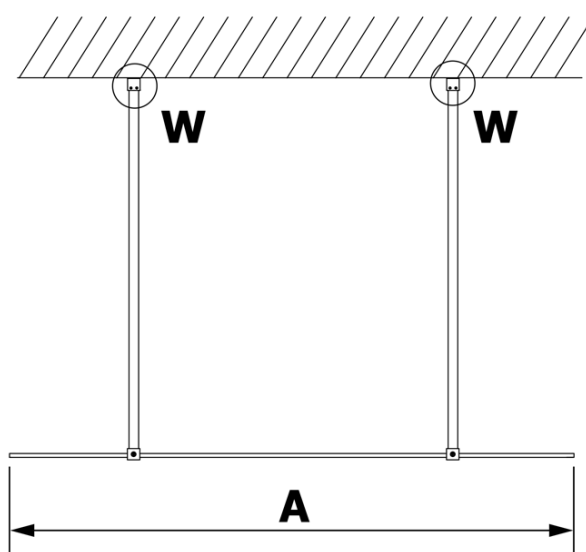

Kod: GX1312

Podstawowe informacje

Marka: Gelco
Seria: VARIO

Rozmiary

Szerokość: 1200 mm
Wysokość: 2000 mm

Właściwości

Rodzaj szkła: Szkło dymione
Wykończenie szkła: Coated glass
Grubość szkła: 8 mm
Waga / szt.: 62.0 kg
Opakowanie: 1 szt.
Gwarancja: 3 lata

Karta techniczna

MODEL	A
GX1370	685-700
GX1380	785-800
GX1390	885-900
GX1310	985-1000
GX1311	1085-1100
GX1312	1185-1200
GX1313	1285-1300
GX1314	1385-1400

MODEL	A
GX1370	679
GX1380	779
GX1390	879
GX1310	979
GX1311	1079
GX1312	1179
GX1313	1279
GX1314	1379