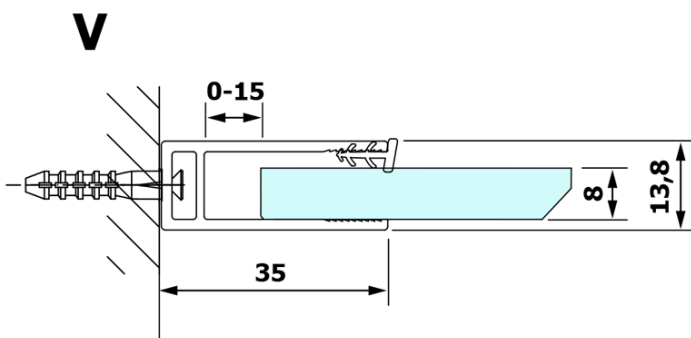

Kod: GX1312

Podstawowe informacje

Marka: Gelco
Seria: VARIO

Rozmiary

Szerokość: 1200 mm
Wysokość: 2000 mm

Właściwości

Rodzaj szkła: Szkło dymione
Wykończenie szkła: Coated glass
Grubość szkła: 8 mm
Waga / szt.: 62.0 kg
Opakowanie: 1 szt.
Gwarancja: 3 lata

Karta techniczna

MODEL	A
GX1370	685-700
GX1380	785-800
GX1390	885-900
GX1310	985-1000
GX1311	1085-1100
GX1312	1185-1200
GX1313	1285-1300
GX1314	1385-1400

MODEL	A
GX1370	679
GX1380	779
GX1390	879
GX1310	979
GX1311	1079
GX1312	1179
GX1313	1279
GX1314	1379