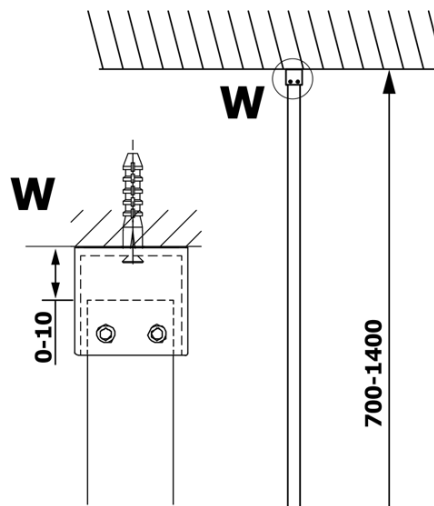

Kod: GX1312

Podstawowe informacje

Marka: Gelco
Seria: VARIO

Rozmiary

Szerokość: 1200 mm
Wysokość: 2000 mm

Właściwości

Rodzaj szkła: Szkło dymione
Wykończenie szkła: Coated glass
Grubość szkła: 8 mm
Waga / szt.: 62.0 kg
Opakowanie: 1 szt.
Gwarancja: 3 lata

Karta techniczna

MODEL	A
GX1370	685-700
GX1380	785-800
GX1390	885-900
GX1310	985-1000
GX1311	1085-1100
GX1312	1185-1200
GX1313	1285-1300
GX1314	1385-1400

MODEL	A
GX1370	679
GX1380	779
GX1390	879
GX1310	979
GX1311	1079
GX1312	1179
GX1313	1279
GX1314	1379