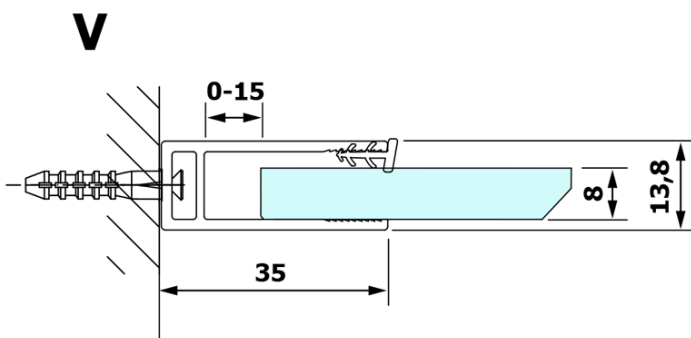

## Rozmiary

Szerokość: 1200 mm  
Wysokość: 2000 mm

## Właściwości

Rodzaj szkła: Szkło dymione  
Wykończenie szkła: Coated glass  
Grubość szkła: 8 mm  
Waga / szt.: 62.0 kg  
Opakowanie: 1 szt.  
Gwarancja: 3 lata

Karta techniczna

MODEL	A
GX1370	685-700
GX1380	785-800
GX1390	885-900
GX1310	985-1000
GX1311	1085-1100
GX1312	1185-1200
GX1313	1285-1300
GX1314	1385-1400