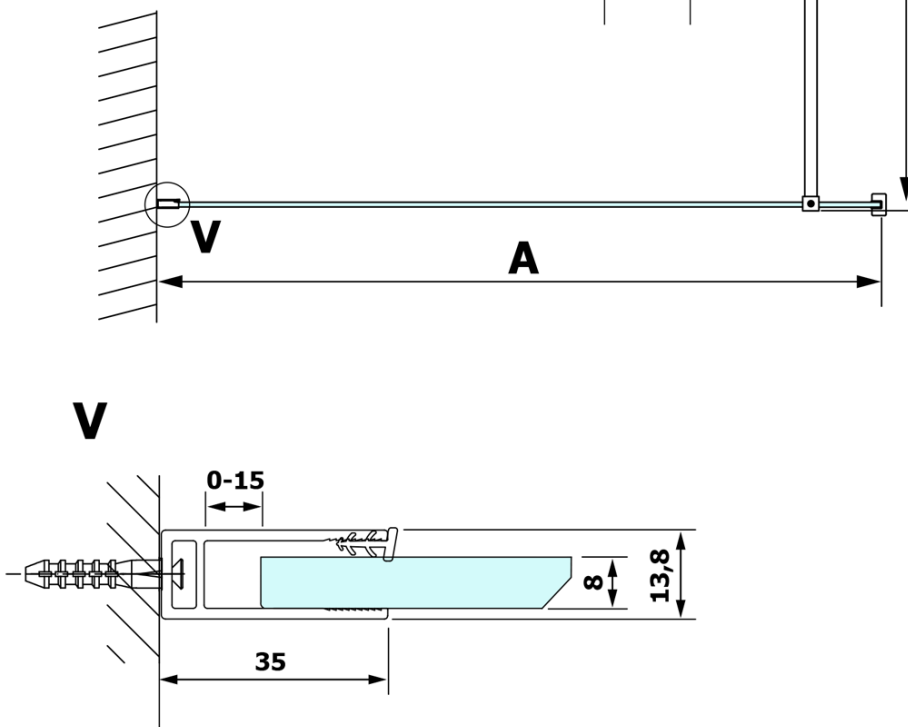

Kod: GX1311

Podstawowe informacje

Marka: Gelco
Seria: VARIO

Rozmiary

Szerokość: 1100 mm
Wysokość: 2000 mm

Właściwości

Rodzaj szkła: Szkło dymione
Wykończenie szkła: Coated glass
Grubość szkła: 8 mm
Waga / szt.: 57.0 kg
Opakowanie: 1 szt.
Gwarancja: 3 lata

Karta techniczna

MODEL	A
GX1370	685-700
GX1380	785-800
GX1390	885-900
GX1310	985-1000
GX1311	1085-1100
GX1312	1185-1200
GX1313	1285-1300
GX1314	1385-1400

MODEL	A
GX1370	679
GX1380	779
GX1390	879
GX1310	979
GX1311	1079
GX1312	1179
GX1313	1279
GX1314	1379