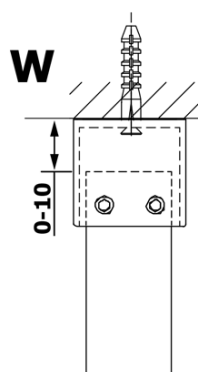

Kod: GX1311

Podstawowe informacje

Marka: Gelco
Seria: VARIO

Rozmiary

Szerokość: 1100 mm
Wysokość: 2000 mm

Właściwości

Rodzaj szkła: Szkło dymione
Wykończenie szkła: Coated glass
Grubość szkła: 8 mm
Waga / szt.: 57.0 kg
Opakowanie: 1 szt.
Gwarancja: 3 lata

Karta techniczna

MODEL	A
GX1370	685-700
GX1380	785-800
GX1390	885-900
GX1310	985-1000
GX1311	1085-1100
GX1312	1185-1200
GX1313	1285-1300
GX1314	1385-1400

MODEL	A
GX1370	679
GX1380	779
GX1390	879
GX1310	979
GX1311	1079
GX1312	1179
GX1313	1279
GX1314	1379