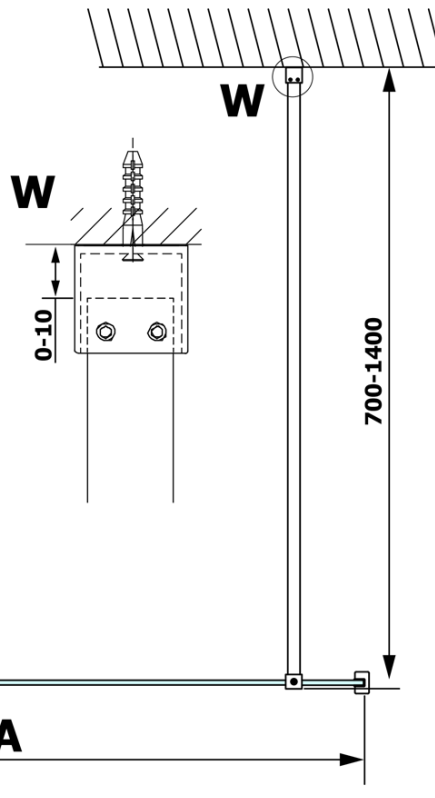

Kod: GX1311

Podstawowe informacje

Marka: Gelco
Seria: VARIO

Rozmiary

Szerokość: 1100 mm
Wysokość: 2000 mm

Właściwości

Rodzaj szkła: Szkło dymione
Wykończenie szkła: Coated glass
Grubość szkła: 8 mm
Waga / szt.: 57.0 kg
Opakowanie: 1 szt.
Gwarancja: 3 lata

Karta techniczna

MODEL	A
GX1370	685-700
GX1380	785-800
GX1390	885-900
GX1310	985-1000
GX1311	1085-1100
GX1312	1185-1200
GX1313	1285-1300
GX1314	1385-1400

MODEL	A
GX1370	679
GX1380	779
GX1390	879
GX1310	979
GX1311	1079
GX1312	1179
GX1313	1279
GX1314	1379