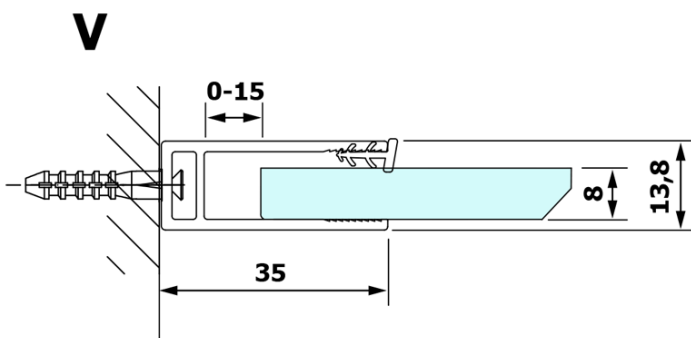

## Rozmiary

Szerokość: 1100 mm  
Wysokość: 2000 mm

## Właściwości

Rodzaj szkła: Szkło dymione  
Wykończenie szkła: Coated glass  
Grubość szkła: 8 mm  
Waga / szt.: 57.0 kg  
Opakowanie: 1 szt.  
Gwarancja: 3 lata

Karta techniczna

MODEL	A
GX1370	685-700
GX1380	785-800
GX1390	885-900
GX1310	985-1000
GX1311	1085-1100
GX1312	1185-1200
GX1313	1285-1300
GX1314	1385-1400