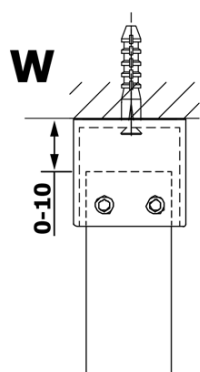

Kod: GX1311

Podstawowe informacje

Marka: Gelco
Seria: VARIO

Rozmiary

Szerokość: 1100 mm
Wysokość: 2000 mm

Właściwości

Rodzaj szkła: Szkło dymione
Wykończenie szkła: Coated glass
Grubość szkła: 8 mm
Waga / szt.: 57.0 kg
Opakowanie: 1 szt.
Gwarancja: 3 lata

Karta techniczna

MODEL	A
GX1370	685-700
GX1380	785-800
GX1390	885-900
GX1310	985-1000
GX1311	1085-1100
GX1312	1185-1200
GX1313	1285-1300
GX1314	1385-1400

MODEL	A
GX1370	679
GX1380	779
GX1390	879
GX1310	979
GX1311	1079
GX1312	1179
GX1313	1279
GX1314	1379