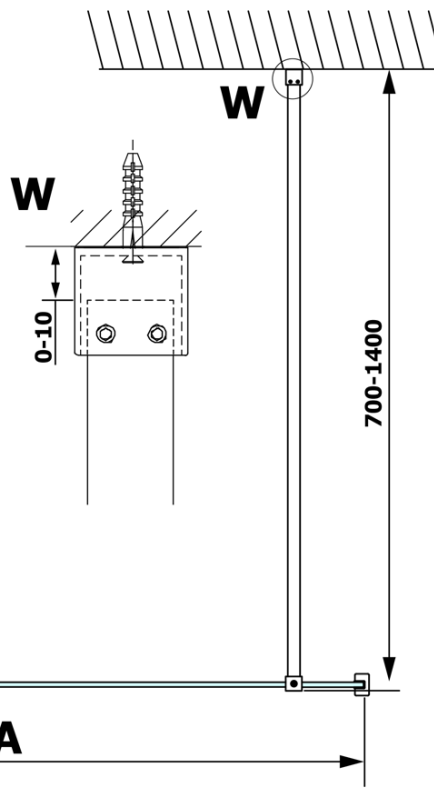

Kod: GX1311

Podstawowe informacje

Marka: Gelco
Seria: VARIO

Rozmiary

Szerokość: 1100 mm
Wysokość: 2000 mm

Właściwości

Rodzaj szkła: Szkło dymione
Wykończenie szkła: Coated glass
Grubość szkła: 8 mm
Waga / szt.: 57.0 kg
Opakowanie: 1 szt.
Gwarancja: 3 lata

Karta techniczna

MODEL	A
GX1370	685-700
GX1380	785-800
GX1390	885-900
GX1310	985-1000
GX1311	1085-1100
GX1312	1185-1200
GX1313	1285-1300
GX1314	1385-1400

MODEL	A
GX1370	679
GX1380	779
GX1390	879
GX1310	979
GX1311	1079
GX1312	1179
GX1313	1279
GX1314	1379