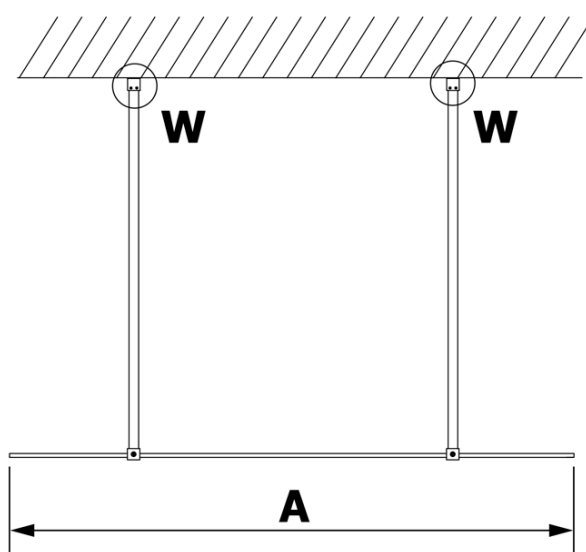

Kod: GX1311

Podstawowe informacje

Marka: Gelco
Seria: VARIO

Rozmiary

Szerokość: 1100 mm
Wysokość: 2000 mm

Właściwości

Rodzaj szkła: Szkło dymione
Wykończenie szkła: Coated glass
Grubość szkła: 8 mm
Waga / szt.: 57.0 kg
Opakowanie: 1 szt.
Gwarancja: 3 lata

Karta techniczna

MODEL	A
GX1370	685-700
GX1380	785-800
GX1390	885-900
GX1310	985-1000
GX1311	1085-1100
GX1312	1185-1200
GX1313	1285-1300
GX1314	1385-1400

MODEL	A
GX1370	679
GX1380	779
GX1390	879
GX1310	979
GX1311	1079
GX1312	1179
GX1313	1279
GX1314	1379