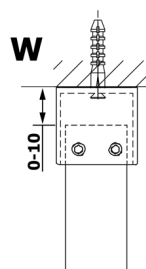

VARIO szkło dymione 1100x2000mm

Kod: GX1311

Rozmiary

Szerokość: 1100 mm

Wysokość: 2000 mm

Właściwości

Gwarancja: 3 lata

Karta techniczna

MODEL	A
GX1370	685-700
GX1380	785-800
GX1390	885-900
GX1310	985-1000
GX1311	1085-1100
GX1312	1185-1200
GX1313	1285-1300
GX1314	1385-1400

MODEL	A
GX1370	679
GX1380	779
GX1390	879
GX1310	979
GX1311	1079
GX1312	1179
GX1313	1279
GX1314	1379