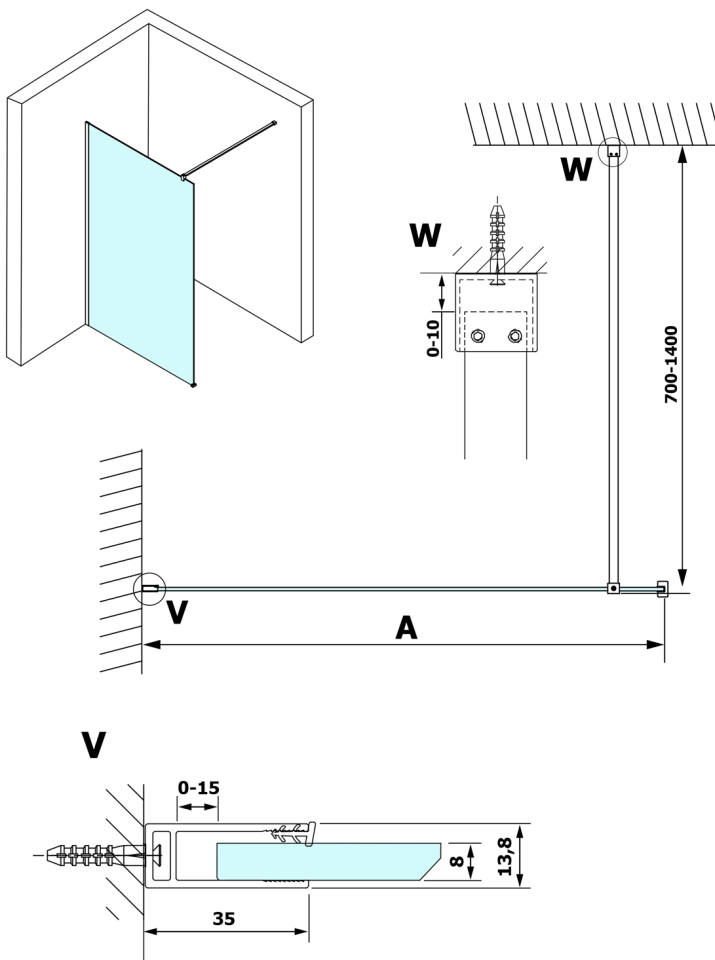

VARIO szkło dymione 1100x2000mm

Kod: GX1311

Rozmiary

Szerokość: 1100 mm

Wysokość: 2000 mm

Właściwości

Gwarancja: 3 lata

Karta techniczna

MODEL	A
GX1370	685-700
GX1380	785-800
GX1390	885-900
GX1310	985-1000
GX1311	1085-1100
GX1312	1185-1200
GX1313	1285-1300
GX1314	1385-1400

MODEL	A
GX1370	679
GX1380	779
GX1390	879
GX1310	979
GX1311	1079
GX1312	1179
GX1313	1279
GX1314	1379