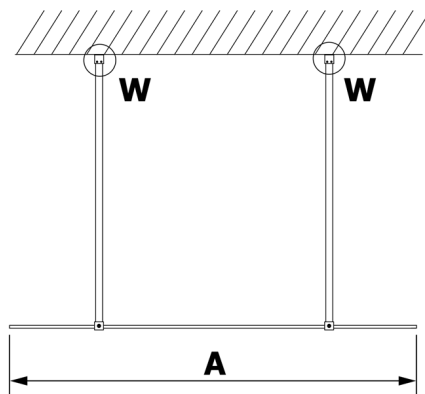

VARIO szkło dymione 1100x2000mm

Kod: GX1311

Rozmiary

Szerokość: 1100 mm

Wysokość: 2000 mm

Właściwości

Gwarancja: 3 lata

Karta techniczna

MODEL	A
GX1370	685-700
GX1380	785-800
GX1390	885-900
GX1310	985-1000
GX1311	1085-1100
GX1312	1185-1200
GX1313	1285-1300
GX1314	1385-1400

MODEL	A
GX1370	679
GX1380	779
GX1390	879
GX1310	979
GX1311	1079
GX1312	1179
GX1313	1279
GX1314	1379