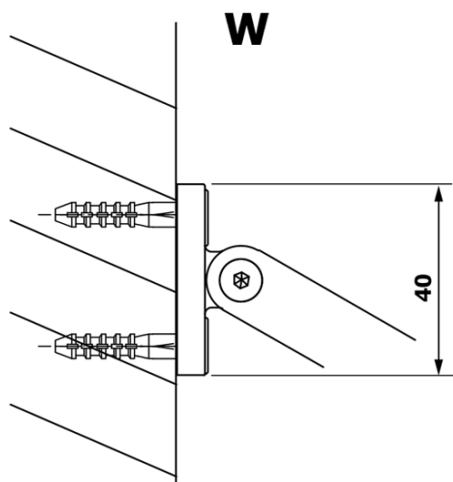

Kod: GX1310

Podstawowe informacje

Marka: Gelco
Seria: VARIO

Rozmiary

Szerokość: 1000 mm
Wysokość: 2000 mm

Właściwości

Rodzaj szkła: Szkło dymione
Wykończenie szkła: Coated glass
Grubość szkła: 8 mm
Waga / szt.: 43.0 kg
Opakowanie: 1 szt.
Gwarancja: 3 lata

Karta techniczna

MODEL	A
GX1370	685-700
GX1380	785-800
GX1390	885-900
GX1310	985-1000

MODEL	A
GX1370	685-700
GX1380	785-800
GX1390	885-900
GX1310	985-1000
GX1311	1085-1100
GX1312	1185-1200
GX1313	1285-1300
GX1314	1385-1400