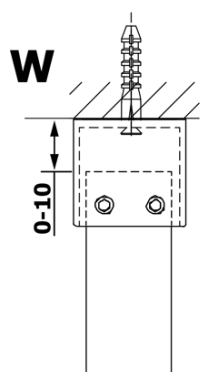

Kod: GX1310

Podstawowe informacje

Marka: Gelco
Seria: VARIO

Rozmiary

Szerokość: 1000 mm
Wysokość: 2000 mm

Właściwości

Rodzaj szkła: Szkło dymione
Wykończenie szkła: Coated glass
Grubość szkła: 8 mm
Waga / szt.: 43.0 kg
Opakowanie: 1 szt.
Gwarancja: 3 lata

Karta techniczna

MODEL	A
GX1370	685-700
GX1380	785-800
GX1390	885-900
GX1310	985-1000

MODEL	A
GX1370	685-700
GX1380	785-800
GX1390	885-900
GX1310	985-1000
GX1311	1085-1100
GX1312	1185-1200
GX1313	1285-1300
GX1314	1385-1400

MODEL	A
GX1370	679
GX1380	779
GX1390	879
GX1310	979
GX1311	1079
GX1312	1179
GX1313	1279
GX1314	1379