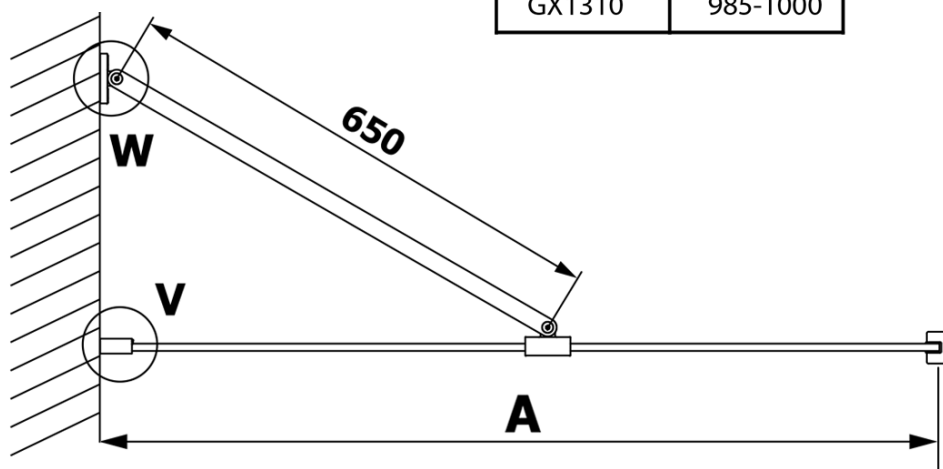

Kod: GX1310

Podstawowe informacje

Marka: Gelco
Seria: VARIO

Rozmiary

Szerokość: 1000 mm
Wysokość: 2000 mm

Właściwości

Rodzaj szkła: Szkło dymione
Wykończenie szkła: Coated glass
Grubość szkła: 8 mm
Waga / szt.: 43.0 kg
Opakowanie: 1 szt.
Gwarancja: 3 lata

Karta techniczna

MODEL	A
GX1370	685-700
GX1380	785-800
GX1390	885-900
GX1310	985-1000

MODEL	A
GX1370	685-700
GX1380	785-800
GX1390	885-900
GX1310	985-1000
GX1311	1085-1100
GX1312	1185-1200
GX1313	1285-1300
GX1314	1385-1400