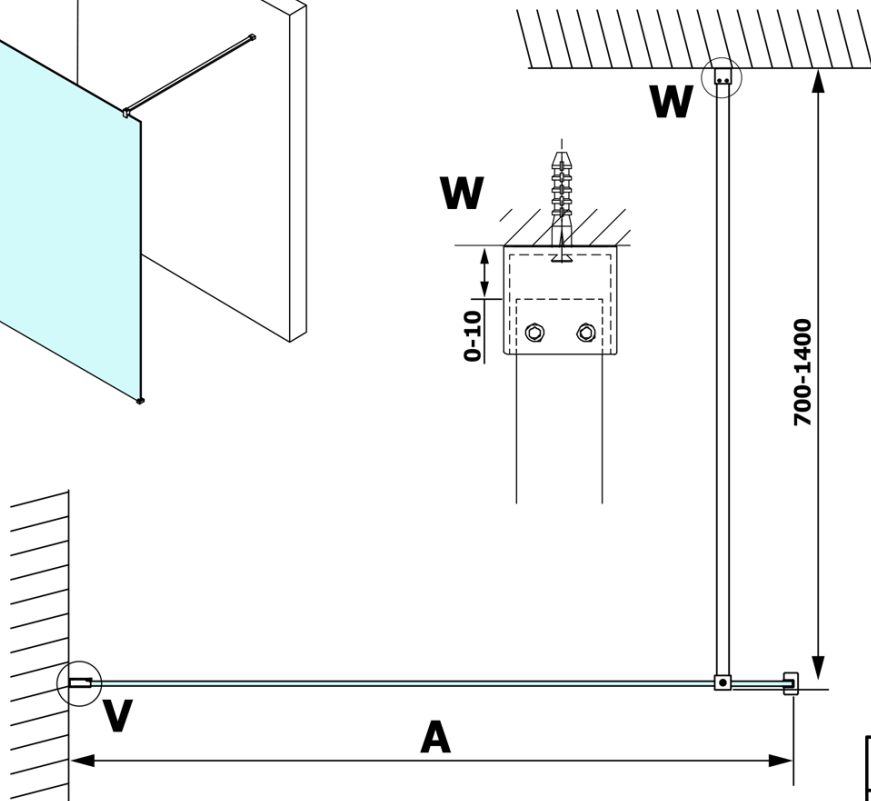

Kod: GX1310

Podstawowe informacje

Marka: Gelco
Seria: VARIO

Rozmiary

Szerokość: 1000 mm
Wysokość: 2000 mm

Właściwości

Rodzaj szkła: Szkło dymione
Wykończenie szkła: Coated glass
Grubość szkła: 8 mm
Waga / szt.: 43.0 kg
Opakowanie: 1 szt.
Gwarancja: 3 lata

Karta techniczna

MODEL	A
GX1370	685-700
GX1380	785-800
GX1390	885-900
GX1310	985-1000

MODEL	A
GX1370	685-700
GX1380	785-800
GX1390	885-900
GX1310	985-1000
GX1311	1085-1100
GX1312	1185-1200
GX1313	1285-1300
GX1314	1385-1400