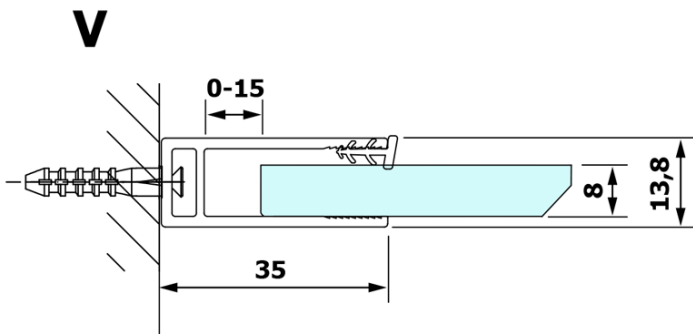

Kod: GX1310

Podstawowe informacje

Marka: Gelco
Seria: VARIO

Rozmiary

Szerokość: 1000 mm
Wysokość: 2000 mm

Właściwości

Rodzaj szkła: Szkło dymione
Wykończenie szkła: Coated glass
Grubość szkła: 8 mm
Waga / szt.: 43.0 kg
Opakowanie: 1 szt.
Gwarancja: 3 lata

Karta techniczna

MODEL	A
GX1370	685-700
GX1380	785-800
GX1390	885-900
GX1310	985-1000

MODEL	A
GX1370	685-700
GX1380	785-800
GX1390	885-900
GX1310	985-1000
GX1311	1085-1100
GX1312	1185-1200
GX1313	1285-1300
GX1314	1385-1400