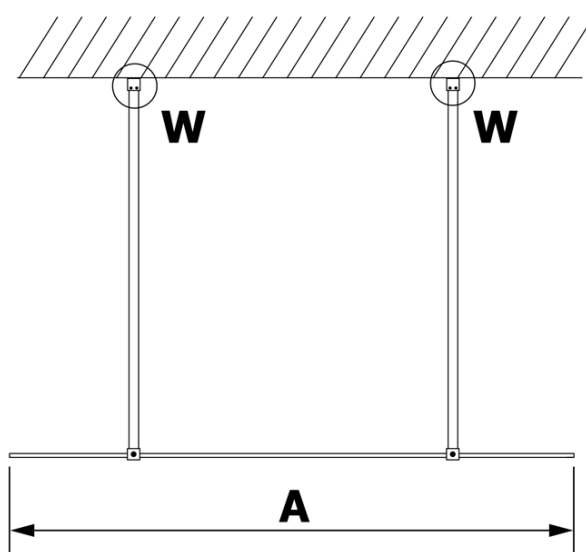

Kod: GX1310

Podstawowe informacje

Marka: Gelco
Seria: VARIO

Rozmiary

Szerokość: 1000 mm
Wysokość: 2000 mm

Właściwości

Rodzaj szkła: Szkło dymione
Wykończenie szkła: Coated glass
Grubość szkła: 8 mm
Waga / szt.: 43.0 kg
Opakowanie: 1 szt.
Gwarancja: 3 lata

Karta techniczna

MODEL	A
GX1370	685-700
GX1380	785-800
GX1390	885-900
GX1310	985-1000

MODEL	A
GX1370	685-700
GX1380	785-800
GX1390	885-900
GX1310	985-1000
GX1311	1085-1100
GX1312	1185-1200
GX1313	1285-1300
GX1314	1385-1400

MODEL	A
GX1370	679
GX1380	779
GX1390	879
GX1310	979
GX1311	1079
GX1312	1179
GX1313	1279
GX1314	1379