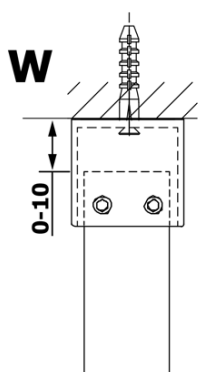

Kod: GX1310

Podstawowe informacje

Marka: Gelco
Seria: VARIO

Rozmiary

Szerokość: 1000 mm
Wysokość: 2000 mm

Właściwości

Rodzaj szkła: Szkło dymione
Wykończenie szkła: Coated glass
Grubość szkła: 8 mm
Waga / szt.: 43.0 kg
Opakowanie: 1 szt.
Gwarancja: 3 lata

Karta techniczna

MODEL	A
GX1370	685-700
GX1380	785-800
GX1390	885-900
GX1310	985-1000

MODEL	A
GX1370	685-700
GX1380	785-800
GX1390	885-900
GX1310	985-1000
GX1311	1085-1100
GX1312	1185-1200
GX1313	1285-1300
GX1314	1385-1400

MODEL	A
GX1370	679
GX1380	779
GX1390	879
GX1310	979
GX1311	1079
GX1312	1179
GX1313	1279
GX1314	1379