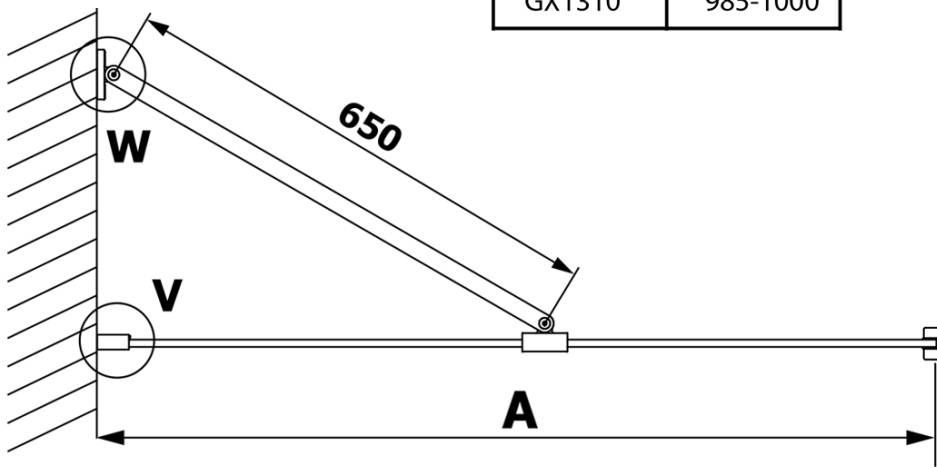

Kod: GX1310

Podstawowe informacje

Marka: Gelco
Seria: VARIO

Rozmiary

Szerokość: 1000 mm
Wysokość: 2000 mm

Właściwości

Rodzaj szkła: Szkło dymione
Wykończenie szkła: Coated glass
Grubość szkła: 8 mm
Waga / szt.: 43.0 kg
Opakowanie: 1 szt.
Gwarancja: 3 lata

Karta techniczna

MODEL	A
GX1370	685-700
GX1380	785-800
GX1390	885-900
GX1310	985-1000

MODEL	A
GX1370	685-700
GX1380	785-800
GX1390	885-900
GX1310	985-1000
GX1311	1085-1100
GX1312	1185-1200
GX1313	1285-1300
GX1314	1385-1400