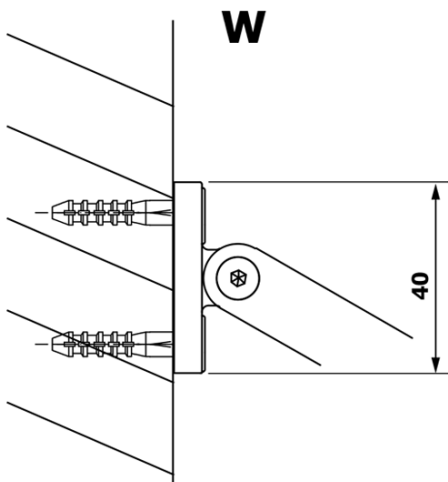

Kod: GX1310

Podstawowe informacje

Marka: Gelco
Seria: VARIO

Rozmiary

Szerokość: 1000 mm
Wysokość: 2000 mm

Właściwości

Rodzaj szkła: Szkło dymione
Wykończenie szkła: Coated glass
Grubość szkła: 8 mm
Waga / szt.: 43.0 kg
Opakowanie: 1 szt.
Gwarancja: 3 lata

Karta techniczna

MODEL	A
GX1370	685-700
GX1380	785-800
GX1390	885-900
GX1310	985-1000

MODEL	A
GX1370	685-700
GX1380	785-800
GX1390	885-900
GX1310	985-1000
GX1311	1085-1100
GX1312	1185-1200
GX1313	1285-1300
GX1314	1385-1400