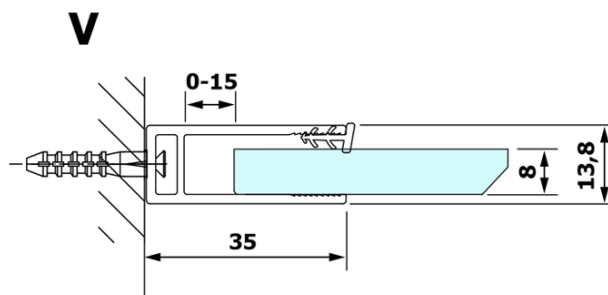

Kod: GX1310

Podstawowe informacje

Marka: Gelco
Seria: VARIO

Rozmiary

Szerokość: 1000 mm
Wysokość: 2000 mm

Właściwości

Rodzaj szkła: Szkło dymione
Wykończenie szkła: Coated glass
Grubość szkła: 8 mm
Waga / szt.: 43.0 kg
Opakowanie: 1 szt.
Gwarancja: 3 lata

Karta techniczna

MODEL	A
GX1370	685-700
GX1380	785-800
GX1390	885-900
GX1310	985-1000

MODEL	A
GX1370	685-700
GX1380	785-800
GX1390	885-900
GX1310	985-1000
GX1311	1085-1100
GX1312	1185-1200
GX1313	1285-1300
GX1314	1385-1400