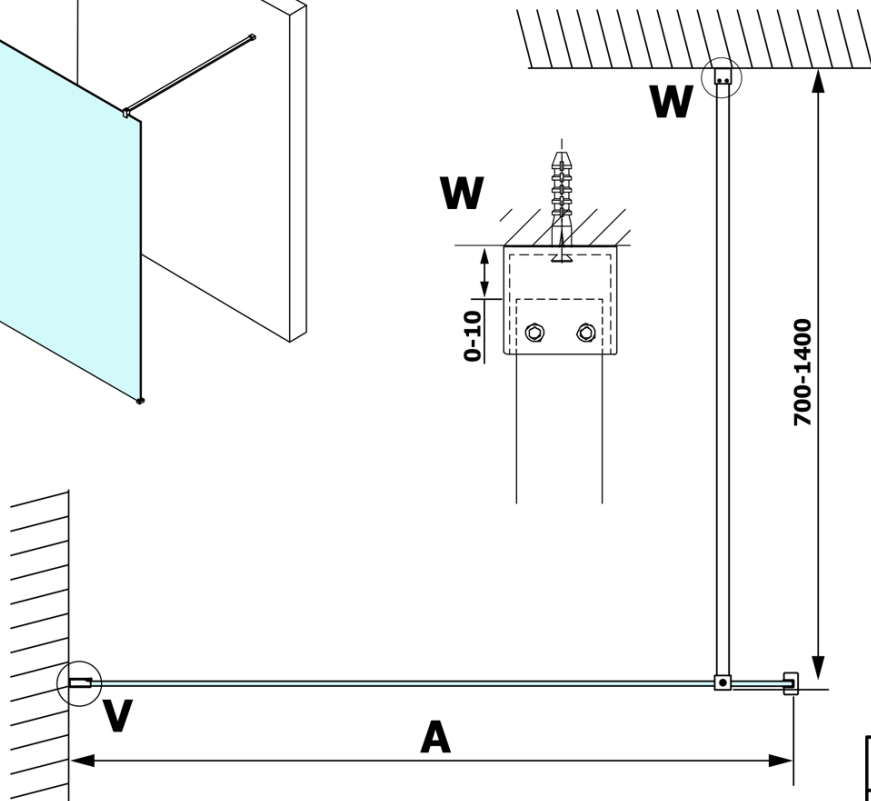

Kod: GX1310

Podstawowe informacje

Marka: Gelco
Seria: VARIO

Rozmiary

Szerokość: 1000 mm
Wysokość: 2000 mm

Właściwości

Rodzaj szkła: Szkło dymione
Wykończenie szkła: Coated glass
Grubość szkła: 8 mm
Waga / szt.: 43.0 kg
Opakowanie: 1 szt.
Gwarancja: 3 lata

Karta techniczna

| MODEL | A |
|--------|----------|
| GX1370 | 685-700 |
| GX1380 | 785-800 |
| GX1390 | 885-900 |
| GX1310 | 985-1000 |

| MODEL | A |
|--------|-----------|
| GX1370 | 685-700 |
| GX1380 | 785-800 |
| GX1390 | 885-900 |
| GX1310 | 985-1000 |
| GX1311 | 1085-1100 |
| GX1312 | 1185-1200 |
| GX1313 | 1285-1300 |
| GX1314 | 1385-1400 |