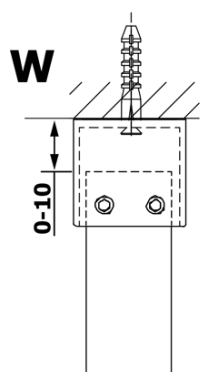

Kod: GX1310

Podstawowe informacje

Marka: Gelco
Seria: VARIO

Rozmiary

Szerokość: 1000 mm
Wysokość: 2000 mm

Właściwości

Rodzaj szkła: Szkło dymione
Wykończenie szkła: Coated glass
Grubość szkła: 8 mm
Waga / szt.: 43.0 kg
Opakowanie: 1 szt.
Gwarancja: 3 lata

Karta techniczna

| MODEL | A |
|--------|----------|
| GX1370 | 685-700 |
| GX1380 | 785-800 |
| GX1390 | 885-900 |
| GX1310 | 985-1000 |

| MODEL | A |
|--------|-----------|
| GX1370 | 685-700 |
| GX1380 | 785-800 |
| GX1390 | 885-900 |
| GX1310 | 985-1000 |
| GX1311 | 1085-1100 |
| GX1312 | 1185-1200 |
| GX1313 | 1285-1300 |
| GX1314 | 1385-1400 |