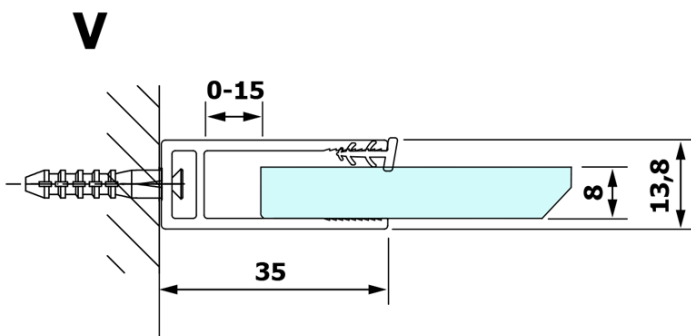

Kod: GX1390

Podstawowe informacje

Marka: Gelco
Seria: VARIO

Rozmiary

Szerokość: 900 mm
Wysokość: 2000 mm

Właściwości

Rodzaj szkła: Szkło dymione
Wykończenie szkła: Coated glass
Grubość szkła: 8 mm
Waga / szt.: 40.0 kg
Opakowanie: 1 szt.
Gwarancja: 3 lata

Karta techniczna

MODEL	A
GX1370	685-700
GX1380	785-800
GX1390	885-900
GX1310	985-1000

MODEL	A
GX1370	685-700
GX1380	785-800
GX1390	885-900
GX1310	985-1000
GX1311	1085-1100
GX1312	1185-1200
GX1313	1285-1300
GX1314	1385-1400