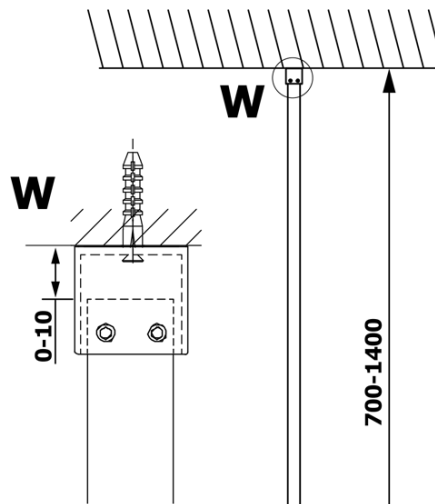

Kod: GX1390

Podstawowe informacje

Marka: Gelco
Seria: VARIO

Rozmiary

Szerokość: 900 mm
Wysokość: 2000 mm

Właściwości

Rodzaj szkła: Szkło dymione
Wykończenie szkła: Coated glass
Grubość szkła: 8 mm
Waga / szt.: 40.0 kg
Opakowanie: 1 szt.
Gwarancja: 3 lata

Karta techniczna

MODEL	A
GX1370	685-700
GX1380	785-800
GX1390	885-900
GX1310	985-1000

MODEL	A
GX1370	685-700
GX1380	785-800
GX1390	885-900
GX1310	985-1000
GX1311	1085-1100
GX1312	1185-1200
GX1313	1285-1300
GX1314	1385-1400

MODEL	A
GX1370	679
GX1380	779
GX1390	879
GX1310	979
GX1311	1079
GX1312	1179
GX1313	1279
GX1314	1379