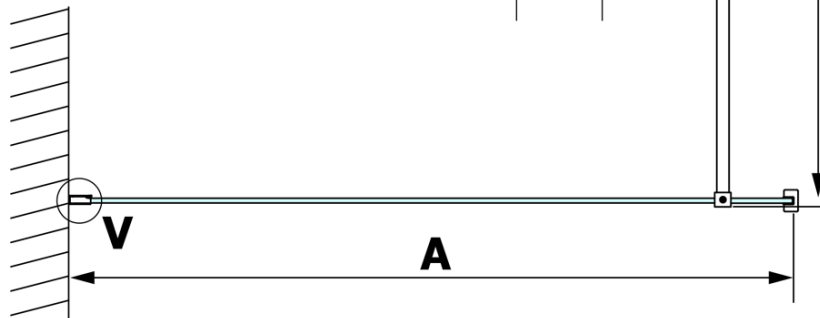

Kod: GX1390

Podstawowe informacje

Marka: Gelco
Seria: VARIO

Rozmiary

Szerokość: 900 mm
Wysokość: 2000 mm

Właściwości

Rodzaj szkła: Szkło dymione
Wykończenie szkła: Coated glass
Grubość szkła: 8 mm
Waga / szt.: 40.0 kg
Opakowanie: 1 szt.
Gwarancja: 3 lata

Karta techniczna

MODEL	A
GX1370	685-700
GX1380	785-800
GX1390	885-900
GX1310	985-1000

MODEL	A
GX1370	685-700
GX1380	785-800
GX1390	885-900
GX1310	985-1000
GX1311	1085-1100
GX1312	1185-1200
GX1313	1285-1300
GX1314	1385-1400