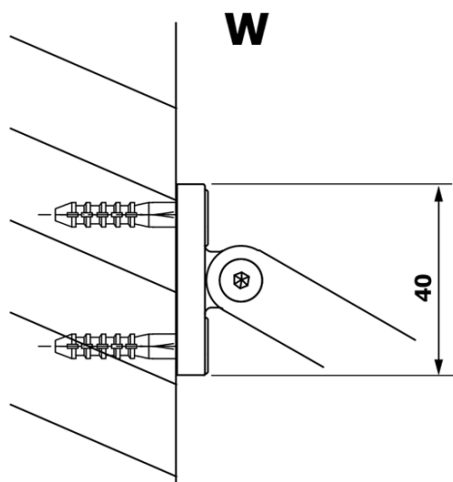

Kod: GX1390

Podstawowe informacje

Marka: Gelco
Seria: VARIO

Rozmiary

Szerokość: 900 mm
Wysokość: 2000 mm

Właściwości

Rodzaj szkła: Szkło dymione
Wykończenie szkła: Coated glass
Grubość szkła: 8 mm
Waga / szt.: 40.0 kg
Opakowanie: 1 szt.
Gwarancja: 3 lata

Karta techniczna

MODEL	A
GX1370	685-700
GX1380	785-800
GX1390	885-900
GX1310	985-1000

MODEL	A
GX1370	685-700
GX1380	785-800
GX1390	885-900
GX1310	985-1000
GX1311	1085-1100
GX1312	1185-1200
GX1313	1285-1300
GX1314	1385-1400