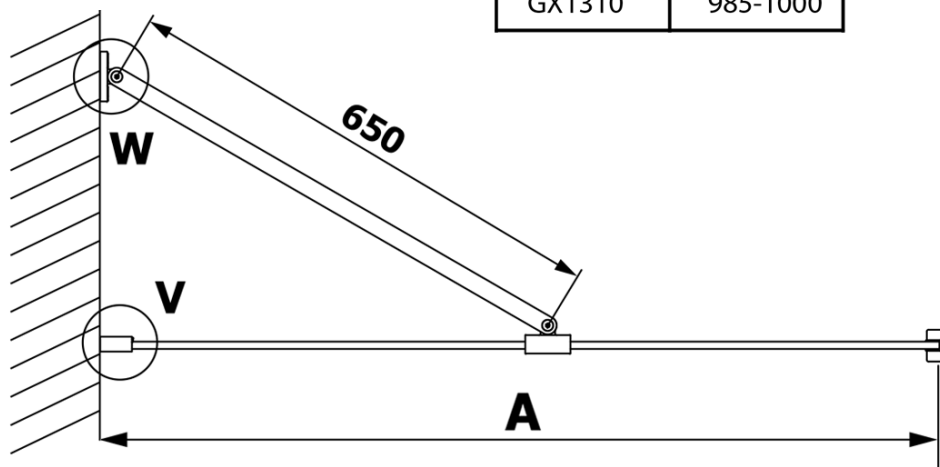

Kod: GX1390

Podstawowe informacje

Marka: Gelco
Seria: VARIO

Rozmiary

Szerokość: 900 mm
Wysokość: 2000 mm

Właściwości

Rodzaj szkła: Szkło dymione
Wykończenie szkła: Coated glass
Grubość szkła: 8 mm
Waga / szt.: 40.0 kg
Opakowanie: 1 szt.
Gwarancja: 3 lata

Karta techniczna

MODEL	A
GX1370	685-700
GX1380	785-800
GX1390	885-900
GX1310	985-1000

MODEL	A
GX1370	685-700
GX1380	785-800
GX1390	885-900
GX1310	985-1000
GX1311	1085-1100
GX1312	1185-1200
GX1313	1285-1300
GX1314	1385-1400