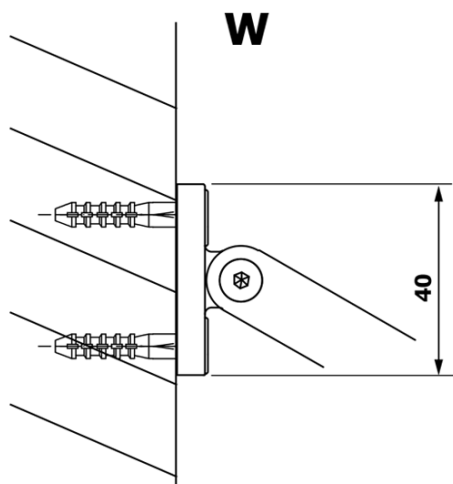

Kod: GX1390

Podstawowe informacje

Marka: Gelco
Seria: VARIO

Rozmiary

Szerokość: 900 mm
Wysokość: 2000 mm

Właściwości

Rodzaj szkła: Szkło dymione
Wykończenie szkła: Coated glass
Grubość szkła: 8 mm
Waga / szt.: 40.0 kg
Opakowanie: 1 szt.
Gwarancja: 3 lata

Karta techniczna

MODEL	A
GX1370	685-700
GX1380	785-800
GX1390	885-900
GX1310	985-1000

MODEL	A
GX1370	685-700
GX1380	785-800
GX1390	885-900
GX1310	985-1000
GX1311	1085-1100
GX1312	1185-1200
GX1313	1285-1300
GX1314	1385-1400