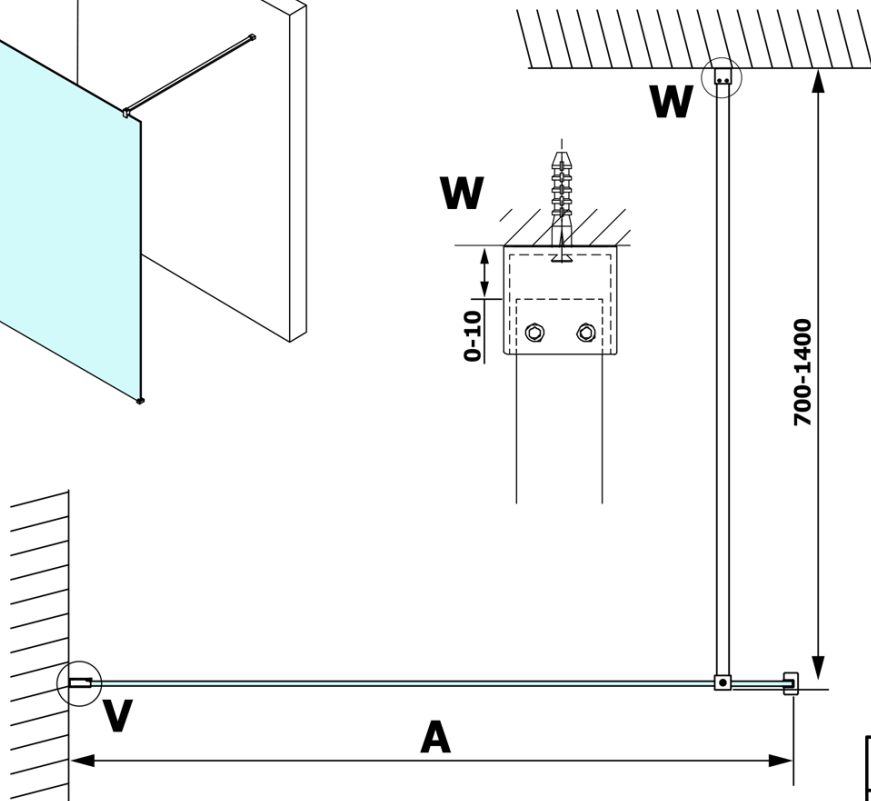

Kod: GX1390

Podstawowe informacje

Marka: Gelco
Seria: VARIO

Rozmiary

Szerokość: 900 mm
Wysokość: 2000 mm

Właściwości

Rodzaj szkła: Szkło dymione
Wykończenie szkła: Coated glass
Grubość szkła: 8 mm
Waga / szt.: 40.0 kg
Opakowanie: 1 szt.
Gwarancja: 3 lata

Karta techniczna

MODEL	A
GX1370	685-700
GX1380	785-800
GX1390	885-900
GX1310	985-1000

MODEL	A
GX1370	685-700
GX1380	785-800
GX1390	885-900
GX1310	985-1000
GX1311	1085-1100
GX1312	1185-1200
GX1313	1285-1300
GX1314	1385-1400