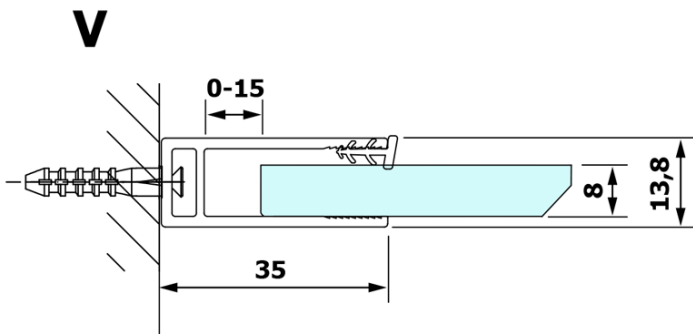

Kod: GX1390

Podstawowe informacje

Marka: Gelco
Seria: VARIO

Rozmiary

Szerokość: 900 mm
Wysokość: 2000 mm

Właściwości

Rodzaj szkła: Szkło dymione
Wykończenie szkła: Coated glass
Grubość szkła: 8 mm
Waga / szt.: 40.0 kg
Opakowanie: 1 szt.
Gwarancja: 3 lata

Karta techniczna

MODEL	A
GX1370	685-700
GX1380	785-800
GX1390	885-900
GX1310	985-1000

MODEL	A
GX1370	685-700
GX1380	785-800
GX1390	885-900
GX1310	985-1000
GX1311	1085-1100
GX1312	1185-1200
GX1313	1285-1300
GX1314	1385-1400