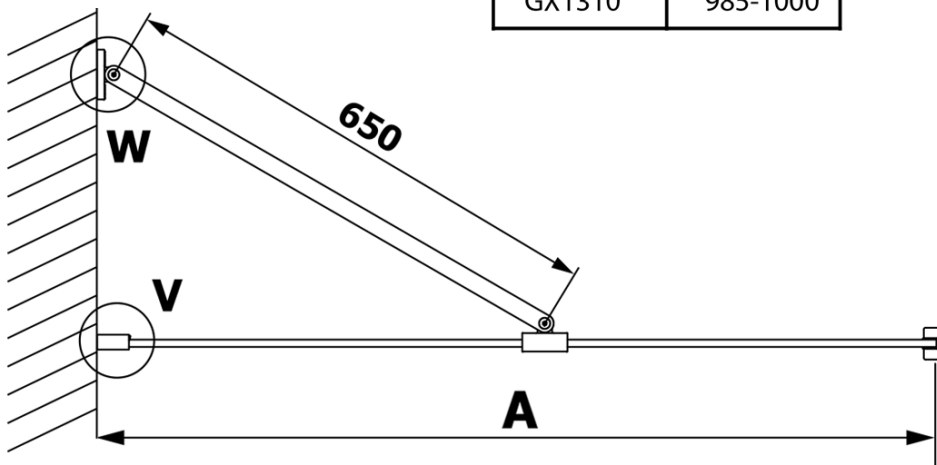

Kod: GX1390

Podstawowe informacje

Marka: Gelco
Seria: VARIO

Rozmiary

Szerokość: 900 mm
Wysokość: 2000 mm

Właściwości

Rodzaj szkła: Szkło dymione
Wykończenie szkła: Coated glass
Grubość szkła: 8 mm
Waga / szt.: 40.0 kg
Opakowanie: 1 szt.
Gwarancja: 3 lata

Karta techniczna

MODEL	A
GX1370	685-700
GX1380	785-800
GX1390	885-900
GX1310	985-1000

MODEL	A
GX1370	685-700
GX1380	785-800
GX1390	885-900
GX1310	985-1000
GX1311	1085-1100
GX1312	1185-1200
GX1313	1285-1300
GX1314	1385-1400