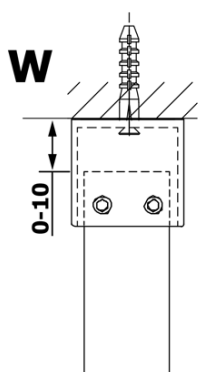

Kod: GX1390

Podstawowe informacje

Marka: Gelco
Seria: VARIO

Rozmiary

Szerokość: 900 mm
Wysokość: 2000 mm

Właściwości

Rodzaj szkła: Szkło dymione
Wykończenie szkła: Coated glass
Grubość szkła: 8 mm
Waga / szt.: 40.0 kg
Opakowanie: 1 szt.
Gwarancja: 3 lata

Karta techniczna

MODEL	A
GX1370	685-700
GX1380	785-800
GX1390	885-900
GX1310	985-1000

MODEL	A
GX1370	685-700
GX1380	785-800
GX1390	885-900
GX1310	985-1000
GX1311	1085-1100
GX1312	1185-1200
GX1313	1285-1300
GX1314	1385-1400

MODEL	A
GX1370	679
GX1380	779
GX1390	879
GX1310	979
GX1311	1079
GX1312	1179
GX1313	1279
GX1314	1379