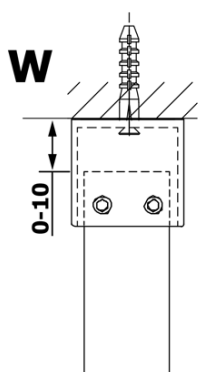

Kod: GX1380

Podstawowe informacje

Marka: Gelco
Seria: VARIO

Rozmiary

Szerokość: 800 mm
Wysokość: 2000 mm

Właściwości

Rodzaj szkła: Szkło dymione
Wykończenie szkła: Coated glass
Grubość szkła: 8 mm
Waga / szt.: 33.0 kg
Opakowanie: 1 szt.
Gwarancja: 3 lata

Karta techniczna

MODEL	A
GX1370	685-700
GX1380	785-800
GX1390	885-900
GX1310	985-1000

MODEL	A
GX1370	685-700
GX1380	785-800
GX1390	885-900
GX1310	985-1000
GX1311	1085-1100
GX1312	1185-1200
GX1313	1285-1300
GX1314	1385-1400

MODEL	A
GX1370	679
GX1380	779
GX1390	879
GX1310	979
GX1311	1079
GX1312	1179
GX1313	1279
GX1314	1379