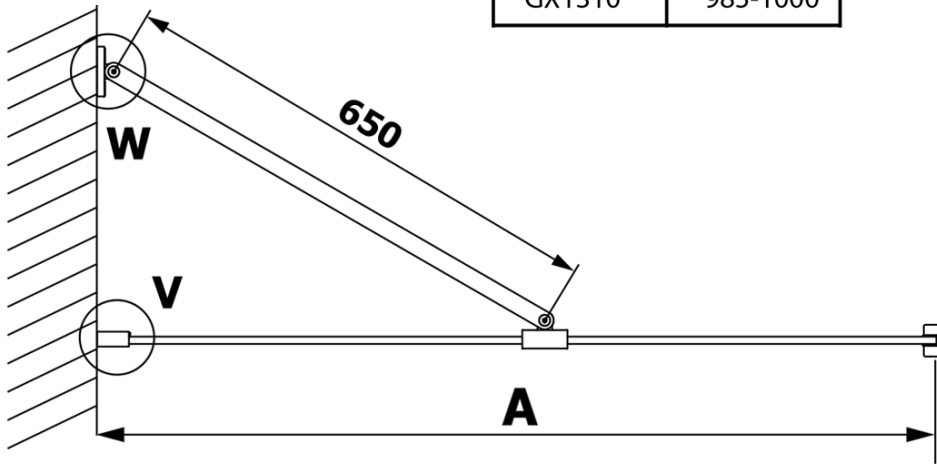

Kod: GX1380

Podstawowe informacje

Marka: Gelco
Seria: VARIO

Rozmiary

Szerokość: 800 mm
Wysokość: 2000 mm

Właściwości

Rodzaj szkła: Szkło dymione
Wykończenie szkła: Coated glass
Grubość szkła: 8 mm
Waga / szt.: 33.0 kg
Opakowanie: 1 szt.
Gwarancja: 3 lata

Karta techniczna

MODEL	A
GX1370	685-700
GX1380	785-800
GX1390	885-900
GX1310	985-1000

MODEL	A
GX1370	685-700
GX1380	785-800
GX1390	885-900
GX1310	985-1000
GX1311	1085-1100
GX1312	1185-1200
GX1313	1285-1300
GX1314	1385-1400