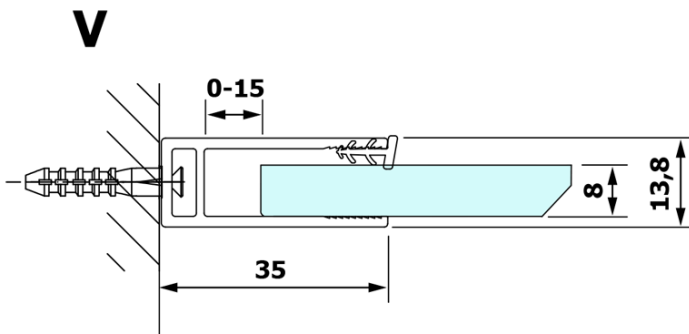

Kod: GX1380

Podstawowe informacje

Marka: Gelco
Seria: VARIO

Rozmiary

Szerokość: 800 mm
Wysokość: 2000 mm

Właściwości

Rodzaj szkła: Szkło dymione
Wykończenie szkła: Coated glass
Grubość szkła: 8 mm
Waga / szt.: 33.0 kg
Opakowanie: 1 szt.
Gwarancja: 3 lata

Karta techniczna

MODEL	A
GX1370	685-700
GX1380	785-800
GX1390	885-900
GX1310	985-1000

MODEL	A
GX1370	685-700
GX1380	785-800
GX1390	885-900
GX1310	985-1000
GX1311	1085-1100
GX1312	1185-1200
GX1313	1285-1300
GX1314	1385-1400