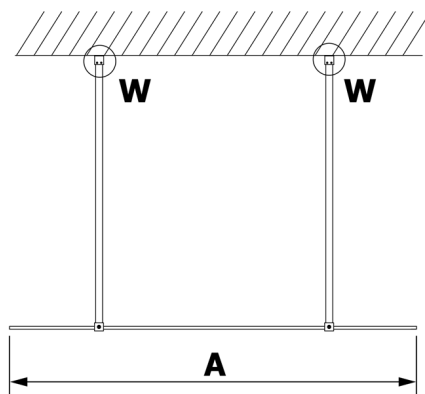

Kod: GX1380

Rozmiary

Szerokość: 800 mm
Wysokość: 2000 mm

Właściwości

Gwarancja: 3 lata

Karta techniczna

MODEL	A
GX1370	685-700
GX1380	785-800
GX1390	885-900
GX1310	985-1000

MODEL	A
GX1370	685-700
GX1380	785-800
GX1390	885-900
GX1310	985-1000
GX1311	1085-1100
GX1312	1185-1200
GX1313	1285-1300
GX1314	1385-1400

MODEL	A
GX1370	679
GX1380	779
GX1390	879
GX1310	979
GX1311	1079
GX1312	1179
GX1313	1279
GX1314	1379