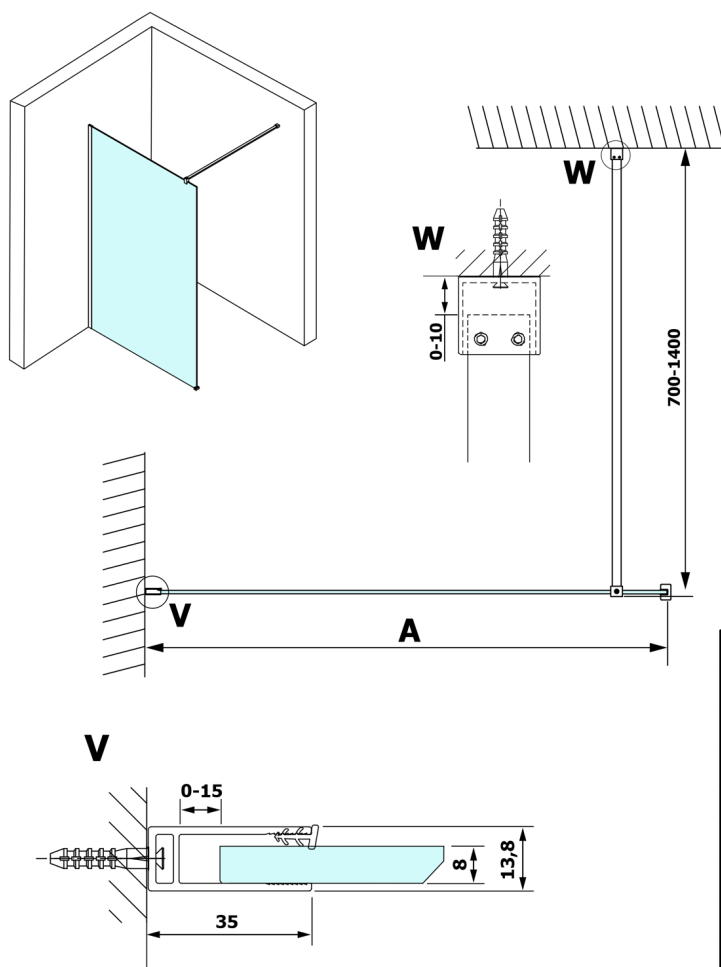

Kod: GX1380

Rozmiary

Szerokość: 800 mm
Wysokość: 2000 mm

Właściwości

Gwarancja: 3 lata

Karta techniczna

MODEL	A
GX1370	685-700
GX1380	785-800
GX1390	885-900
GX1310	985-1000

MODEL	A
GX1370	685-700
GX1380	785-800
GX1390	885-900
GX1310	985-1000
GX1311	1085-1100
GX1312	1185-1200
GX1313	1285-1300
GX1314	1385-1400

MODEL	A
GX1370	679
GX1380	779
GX1390	879
GX1310	979
GX1311	1079
GX1312	1179
GX1313	1279
GX1314	1379