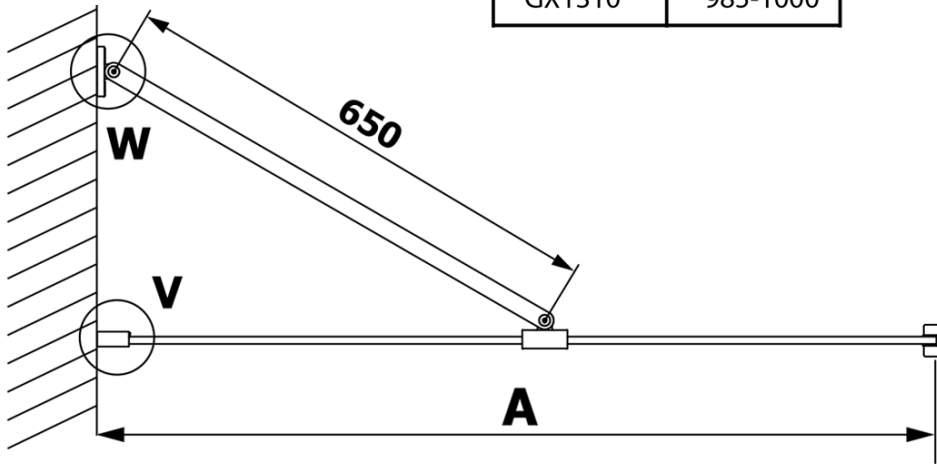

Kod: GX1370

Podstawowe informacje

Marka: Gelco
Seria: VARIO

Rozmiary

Szerokość: 700 mm
Wysokość: 2000 mm

Właściwości

Rodzaj szkła: Szkło dymione
Wykończenie szkła: Coated glass
Grubość szkła: 8 mm
Waga / szt.: 28.0 kg
Opakowanie: 1 szt.
Gwarancja: 3 lata

Karta techniczna

MODEL	A
GX1370	685-700
GX1380	785-800
GX1390	885-900
GX1310	985-1000

MODEL	A
GX1370	685-700
GX1380	785-800
GX1390	885-900
GX1310	985-1000
GX1311	1085-1100
GX1312	1185-1200
GX1313	1285-1300
GX1314	1385-1400