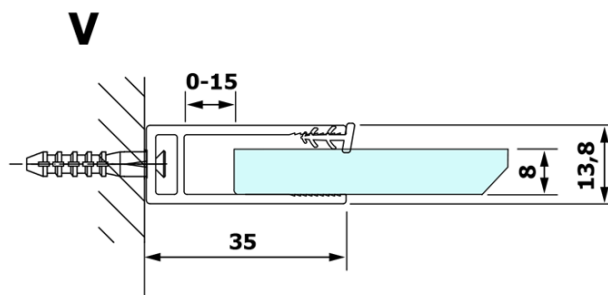

## Rozmiary

Szerokość: 700 mm  
Wysokość: 2000 mm

## Właściwości

Rodzaj szkła: Szkło dymione  
Wykończenie szkła: Coated glass  
Grubość szkła: 8 mm  
Waga / szt.: 28.0 kg  
Opakowanie: 1 szt.  
Gwarancja: 3 lata

Karta techniczna

MODEL	A
GX1370	685-700
GX1380	785-800
GX1390	885-900
GX1310	985-1000