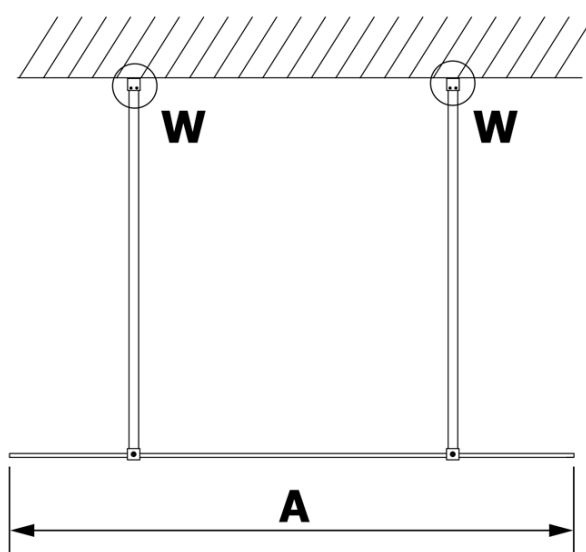

Kod: GX1370

Podstawowe informacje

Marka: Gelco
Seria: VARIO

Rozmiary

Szerokość: 700 mm
Wysokość: 2000 mm

Właściwości

Rodzaj szkła: Szkło dymione
Wykończenie szkła: Coated glass
Grubość szkła: 8 mm
Waga / szt.: 28.0 kg
Opakowanie: 1 szt.
Gwarancja: 3 lata

Karta techniczna

MODEL	A
GX1370	685-700
GX1380	785-800
GX1390	885-900
GX1310	985-1000

MODEL	A
GX1370	685-700
GX1380	785-800
GX1390	885-900
GX1310	985-1000
GX1311	1085-1100
GX1312	1185-1200
GX1313	1285-1300
GX1314	1385-1400

MODEL	A
GX1370	679
GX1380	779
GX1390	879
GX1310	979
GX1311	1079
GX1312	1179
GX1313	1279
GX1314	1379