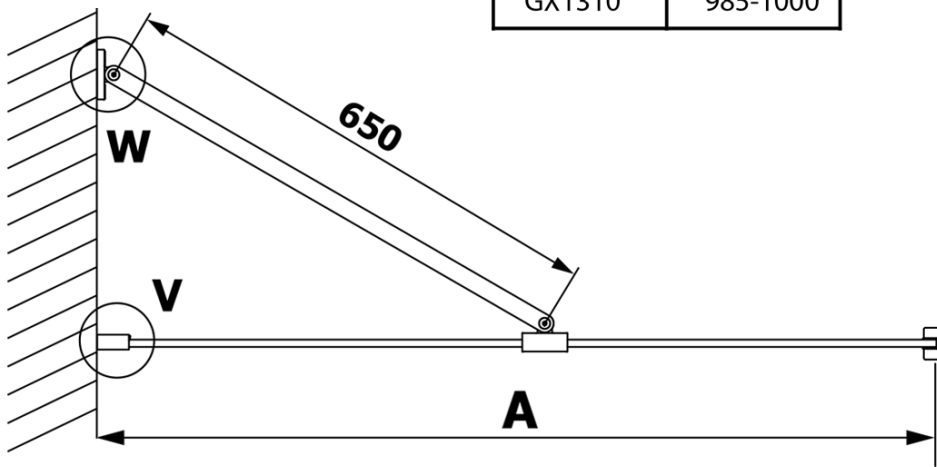

Kod: GX1370

Podstawowe informacje

Marka: Gelco
Seria: VARIO

Rozmiary

Szerokość: 700 mm
Wysokość: 2000 mm

Właściwości

Rodzaj szkła: Szkło dymione
Wykończenie szkła: Coated glass
Grubość szkła: 8 mm
Waga / szt.: 28.0 kg
Opakowanie: 1 szt.
Gwarancja: 3 lata

Karta techniczna

MODEL	A
GX1370	685-700
GX1380	785-800
GX1390	885-900
GX1310	985-1000

MODEL	A
GX1370	685-700
GX1380	785-800
GX1390	885-900
GX1310	985-1000
GX1311	1085-1100
GX1312	1185-1200
GX1313	1285-1300
GX1314	1385-1400