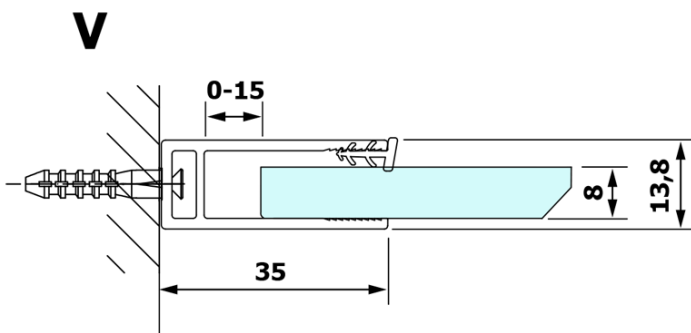

Kod: GX1370

Podstawowe informacje

Marka: Gelco
Seria: VARIO

Rozmiary

Szerokość: 700 mm
Wysokość: 2000 mm

Właściwości

Rodzaj szkła: Szkło dymione
Wykończenie szkła: Coated glass
Grubość szkła: 8 mm
Waga / szt.: 28.0 kg
Opakowanie: 1 szt.
Gwarancja: 3 lata

Karta techniczna

MODEL	A
GX1370	685-700
GX1380	785-800
GX1390	885-900
GX1310	985-1000

MODEL	A
GX1370	685-700
GX1380	785-800
GX1390	885-900
GX1310	985-1000
GX1311	1085-1100
GX1312	1185-1200
GX1313	1285-1300
GX1314	1385-1400