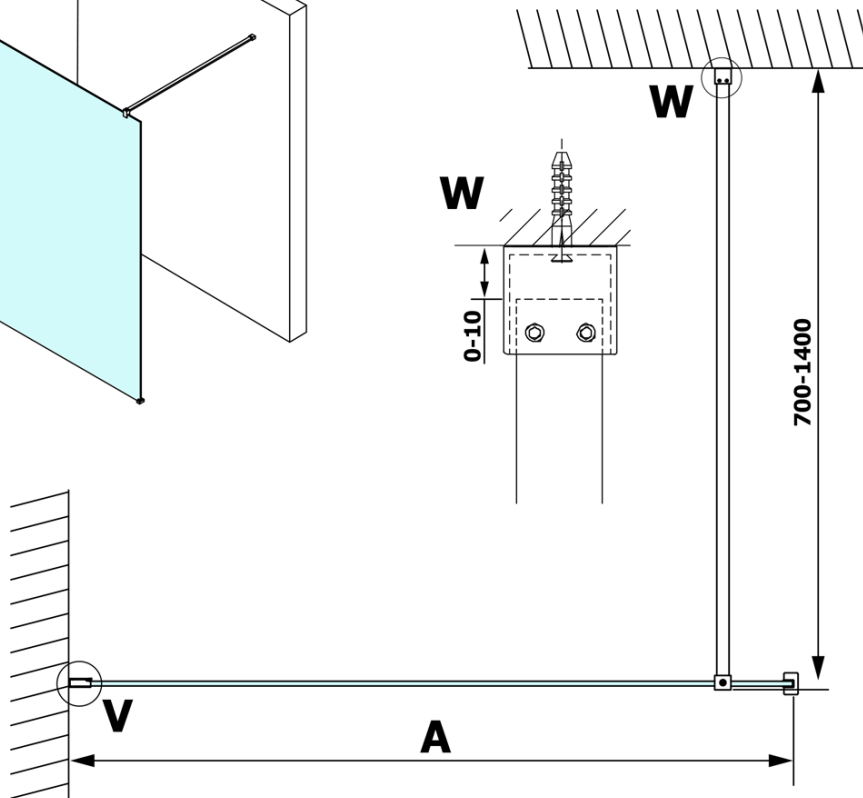

Kod: GX1370

Podstawowe informacje

Marka: Gelco
Seria: VARIO

Rozmiary

Szerokość: 700 mm
Wysokość: 2000 mm

Właściwości

Rodzaj szkła: Szkło dymione
Wykończenie szkła: Coated glass
Grubość szkła: 8 mm
Waga / szt.: 28.0 kg
Opakowanie: 1 szt.
Gwarancja: 3 lata

Karta techniczna

MODEL	A
GX1370	685-700
GX1380	785-800
GX1390	885-900
GX1310	985-1000

MODEL	A
GX1370	685-700
GX1380	785-800
GX1390	885-900
GX1310	985-1000
GX1311	1085-1100
GX1312	1185-1200
GX1313	1285-1300
GX1314	1385-1400