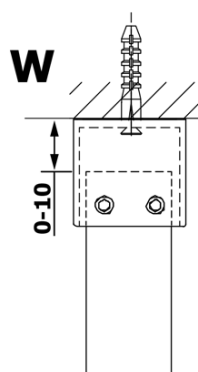

Kod: GX1370

Podstawowe informacje

Marka: Gelco
Seria: VARIO

Rozmiary

Szerokość: 700 mm
Wysokość: 2000 mm

Właściwości

Rodzaj szkła: Szkło dymione
Wykończenie szkła: Coated glass
Grubość szkła: 8 mm
Waga / szt.: 28.0 kg
Opakowanie: 1 szt.
Gwarancja: 3 lata

Karta techniczna

MODEL	A
GX1370	685-700
GX1380	785-800
GX1390	885-900
GX1310	985-1000

MODEL	A
GX1370	685-700
GX1380	785-800
GX1390	885-900
GX1310	985-1000
GX1311	1085-1100
GX1312	1185-1200
GX1313	1285-1300
GX1314	1385-1400

MODEL	A
GX1370	679
GX1380	779
GX1390	879
GX1310	979
GX1311	1079
GX1312	1179
GX1313	1279
GX1314	1379