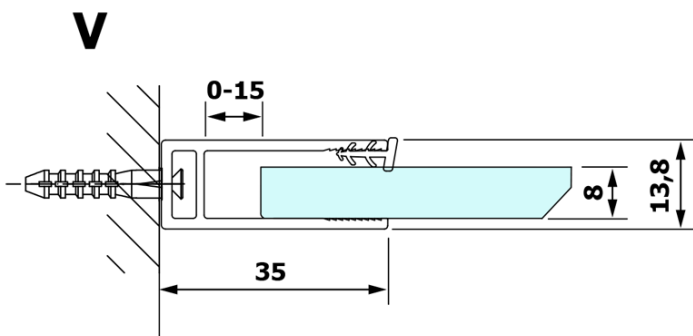

## Rozmiary

Szerokość: 700 mm  
Wysokość: 2000 mm

## Właściwości

Rodzaj szkła: Szkło dymione  
Wykończenie szkła: Coated glass  
Grubość szkła: 8 mm  
Waga / szt.: 28.0 kg  
Opakowanie: 1 szt.  
Gwarancja: 3 lata

Karta techniczna

MODEL	A
GX1370	685-700
GX1380	785-800
GX1390	885-900
GX1310	985-1000

MODEL	A
GX1370	685-700
GX1380	785-800
GX1390	885-900
GX1310	985-1000
GX1311	1085-1100
GX1312	1185-1200
GX1313	1285-1300
GX1314	1385-1400

MODEL	A
GX1370	679
GX1380	779
GX1390	879
GX1310	979
GX1311	1079
GX1312	1179
GX1313	1279
GX1314	1379