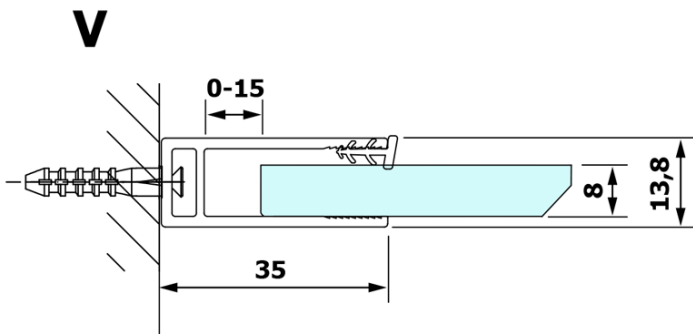

## Rozmiary

Szerokość: 700 mm  
Wysokość: 2000 mm

## Właściwości

Rodzaj szkła: Szkło dymione  
Wykończenie szkła: Coated glass  
Grubość szkła: 8 mm  
Waga / szt.: 28.0 kg  
Opakowanie: 1 szt.  
Gwarancja: 3 lata

Karta techniczna

MODEL	A
GX1370	685-700
GX1380	785-800
GX1390	885-900
GX1310	985-1000

MODEL	A
GX1370	685-700
GX1380	785-800
GX1390	885-900
GX1310	985-1000
GX1311	1085-1100
GX1312	1185-1200
GX1313	1285-1300
GX1314	1385-1400

MODEL	A
GX1370	679
GX1380	779
GX1390	879
GX1310	979
GX1311	1079
GX1312	1179
GX1313	1279
GX1314	1379