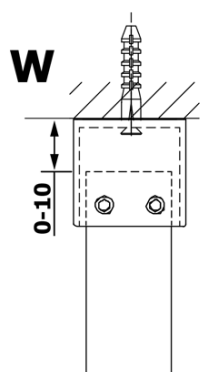

Kod: GX1370

Podstawowe informacje

Marka: Gelco
Seria: VARIO

Rozmiary

Szerokość: 700 mm
Wysokość: 2000 mm

Właściwości

Rodzaj szkła: Szkło dymione
Wykończenie szkła: Coated glass
Grubość szkła: 8 mm
Waga / szt.: 28.0 kg
Opakowanie: 1 szt.
Gwarancja: 3 lata

Karta techniczna

MODEL	A
GX1370	685-700
GX1380	785-800
GX1390	885-900
GX1310	985-1000

MODEL	A
GX1370	685-700
GX1380	785-800
GX1390	885-900
GX1310	985-1000
GX1311	1085-1100
GX1312	1185-1200
GX1313	1285-1300
GX1314	1385-1400

MODEL	A
GX1370	679
GX1380	779
GX1390	879
GX1310	979
GX1311	1079
GX1312	1179
GX1313	1279
GX1314	1379