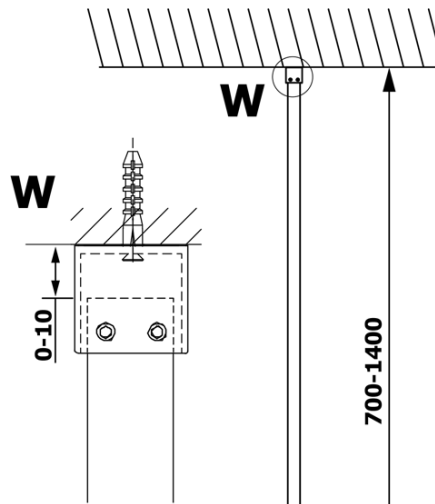

Kod: GX1214

Podstawowe informacje

Marka: Gelco
Seria: VARIO

Rozmiary

Szerokość: 1400 mm
Wysokość: 2000 mm

Właściwości

Rodzaj szkła: Szkło czyste
Wykończenie szkła: Coated glass
Grubość szkła: 8 mm
Waga / szt.: 75.0 kg
Opakowanie: 1 szt.
Gwarancja: 3 lata

Karta techniczna

MODEL	A
GX1270	685-700
GX1280	785-800
GX1290	885-900
GX1210	985-1000
GX1211	1085-1100
GX1212	1185-1200
GX1213	1285-1300
GX1214	1385-1400

MODEL	A
GX1270	679
GX1280	779
GX1290	879
GX1210	979
GX1211	1079
GX1212	1179
GX1213	1279
GX1214	1379