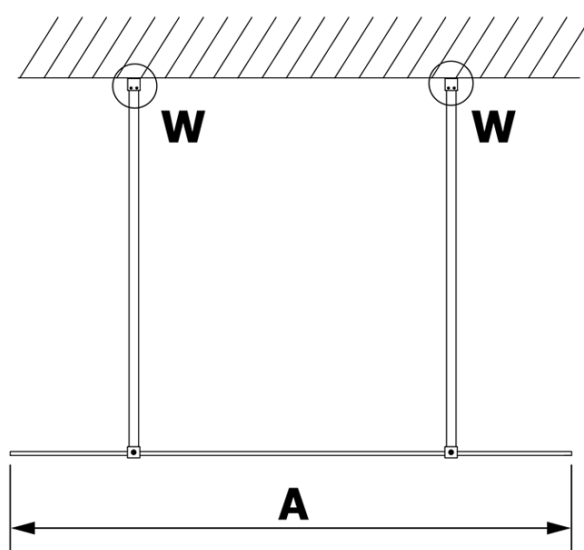

## Rozmiary

Szerokość: 1300 mm  
Wysokość: 2000 mm

## Właściwości

Rodzaj szkła: Szkło czyste  
Wykończenie szkła: Coated glass  
Grubość szkła: 8 mm  
Waga / szt.: 70.0 kg  
Opakowanie: 1 szt.  
Gwarancja: 3 lata

Karta techniczna

MODEL	A
GX1270	685-700
GX1280	785-800
GX1290	885-900
GX1210	985-1000
GX1211	1085-1100
GX1212	1185-1200
GX1213	1285-1300
GX1214	1385-1400

MODEL	A
GX1270	679
GX1280	779
GX1290	879
GX1210	979
GX1211	1079
GX1212	1179
GX1213	1279
GX1214	1379