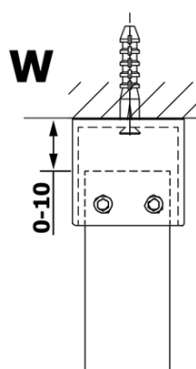

## Rozmiary

Szerokość: 1300 mm  
Wysokość: 2000 mm

## Właściwości

Rodzaj szkła: Szkło czyste  
Wykończenie szkła: Coated glass  
Grubość szkła: 8 mm  
Waga / szt.: 70.0 kg  
Opakowanie: 1 szt.  
Gwarancja: 3 lata

Karta techniczna

MODEL	A
GX1270	685-700
GX1280	785-800
GX1290	885-900
GX1210	985-1000
GX1211	1085-1100
GX1212	1185-1200
GX1213	1285-1300
GX1214	1385-1400

MODEL	A
GX1270	679
GX1280	779
GX1290	879
GX1210	979
GX1211	1079
GX1212	1179
GX1213	1279
GX1214	1379