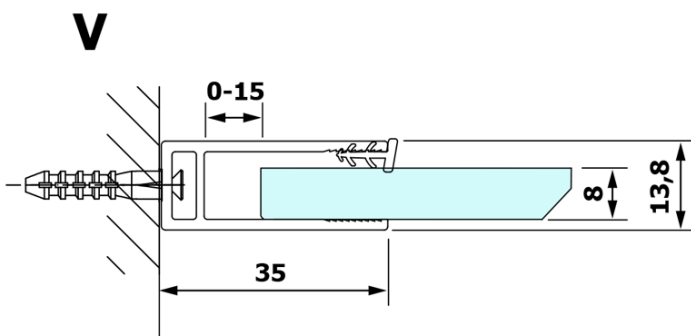

## Rozmiary

Szerokość: 1300 mm  
Wysokość: 2000 mm

## Właściwości

Rodzaj szkła: Szkło czyste  
Wykończenie szkła: Coated glass  
Grubość szkła: 8 mm  
Waga / szt.: 70.0 kg  
Opakowanie: 1 szt.  
Gwarancja: 3 lata

Karta techniczna

MODEL	A
GX1270	685-700
GX1280	785-800
GX1290	885-900
GX1210	985-1000
GX1211	1085-1100
GX1212	1185-1200
GX1213	1285-1300
GX1214	1385-1400