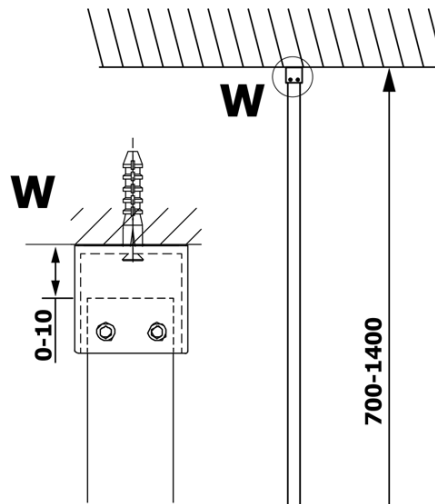

## Rozmiary

Szerokość: 1300 mm  
Wysokość: 2000 mm

## Właściwości

Rodzaj szkła: Szkło czyste  
Wykończenie szkła: Coated glass  
Grubość szkła: 8 mm  
Waga / szt.: 70.0 kg  
Opakowanie: 1 szt.  
Gwarancja: 3 lata

Karta techniczna

MODEL	A
GX1270	685-700
GX1280	785-800
GX1290	885-900
GX1210	985-1000
GX1211	1085-1100
GX1212	1185-1200
GX1213	1285-1300
GX1214	1385-1400