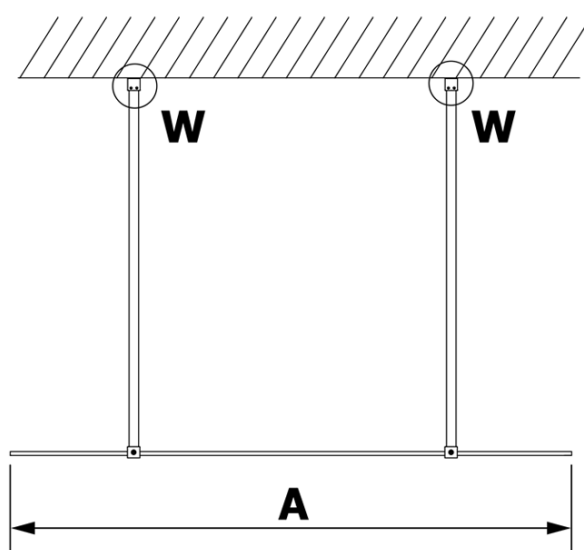

Kod: GX1213

Podstawowe informacje

Marka: Gelco
Seria: VARIO

Rozmiary

Szerokość: 1300 mm
Wysokość: 2000 mm

Właściwości

Rodzaj szkła: Szkło czyste
Wykończenie szkła: Coated glass
Grubość szkła: 8 mm
Waga / szt.: 70.0 kg
Opakowanie: 1 szt.
Gwarancja: 3 lata

Karta techniczna

MODEL	A
GX1270	685-700
GX1280	785-800
GX1290	885-900
GX1210	985-1000
GX1211	1085-1100
GX1212	1185-1200
GX1213	1285-1300
GX1214	1385-1400

MODEL	A
GX1270	679
GX1280	779
GX1290	879
GX1210	979
GX1211	1079
GX1212	1179
GX1213	1279
GX1214	1379