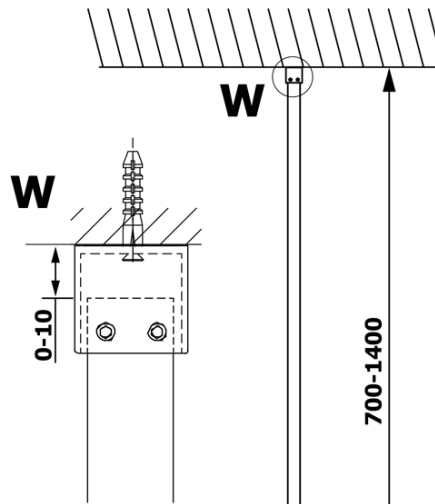

Kod: GX1213

Podstawowe informacje

Marka: Gelco
Seria: VARIO

Rozmiary

Szerokość: 1300 mm
Wysokość: 2000 mm

Właściwości

Rodzaj szkła: Szkło czyste
Wykończenie szkła: Coated glass
Grubość szkła: 8 mm
Waga / szt.: 70.0 kg
Opakowanie: 1 szt.
Gwarancja: 3 lata

Karta techniczna

MODEL	A
GX1270	685-700
GX1280	785-800
GX1290	885-900
GX1210	985-1000
GX1211	1085-1100
GX1212	1185-1200
GX1213	1285-1300
GX1214	1385-1400

MODEL	A
GX1270	679
GX1280	779
GX1290	879
GX1210	979
GX1211	1079
GX1212	1179
GX1213	1279
GX1214	1379