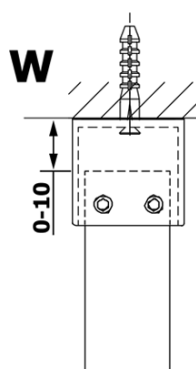

Kod: GX1213

Podstawowe informacje

Marka: Gelco
Seria: VARIO

Rozmiary

Szerokość: 1300 mm
Wysokość: 2000 mm

Właściwości

Rodzaj szkła: Szkło czyste
Wykończenie szkła: Coated glass
Grubość szkła: 8 mm
Waga / szt.: 70.0 kg
Opakowanie: 1 szt.
Gwarancja: 3 lata

Karta techniczna

MODEL	A
GX1270	685-700
GX1280	785-800
GX1290	885-900
GX1210	985-1000
GX1211	1085-1100
GX1212	1185-1200
GX1213	1285-1300
GX1214	1385-1400

MODEL	A
GX1270	679
GX1280	779
GX1290	879
GX1210	979
GX1211	1079
GX1212	1179
GX1213	1279
GX1214	1379