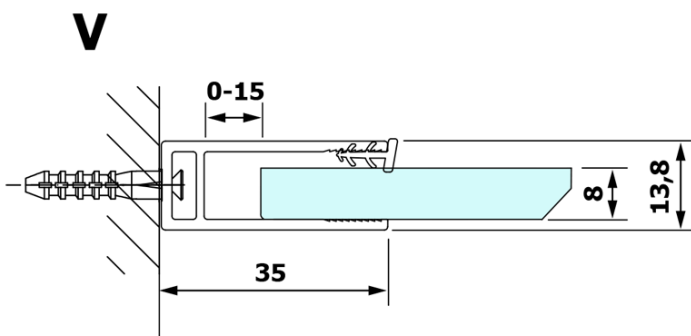

Kod: GX1213

Podstawowe informacje

Marka: Gelco
Seria: VARIO

Rozmiary

Szerokość: 1300 mm
Wysokość: 2000 mm

Właściwości

Rodzaj szkła: Szkło czyste
Wykończenie szkła: Coated glass
Grubość szkła: 8 mm
Waga / szt.: 70.0 kg
Opakowanie: 1 szt.
Gwarancja: 3 lata

Karta techniczna

MODEL	A
GX1270	685-700
GX1280	785-800
GX1290	885-900
GX1210	985-1000
GX1211	1085-1100
GX1212	1185-1200
GX1213	1285-1300
GX1214	1385-1400

MODEL	A
GX1270	679
GX1280	779
GX1290	879
GX1210	979
GX1211	1079
GX1212	1179
GX1213	1279
GX1214	1379