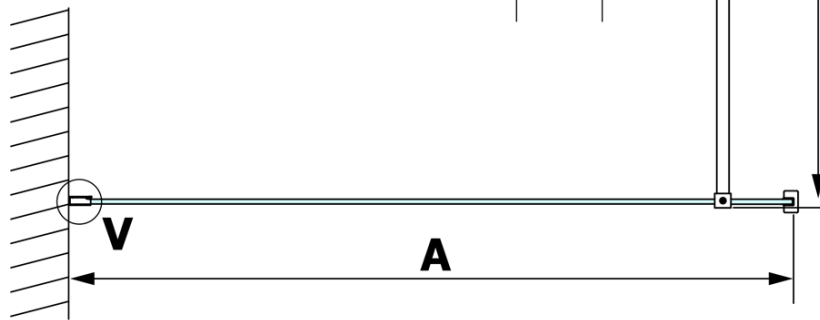

Kod: GX1213

Podstawowe informacje

Marka: Gelco
Seria: VARIO

Rozmiary

Szerokość: 1300 mm
Wysokość: 2000 mm

Właściwości

Rodzaj szkła: Szkło czyste
Wykończenie szkła: Coated glass
Grubość szkła: 8 mm
Waga / szt.: 70.0 kg
Opakowanie: 1 szt.
Gwarancja: 3 lata

Karta techniczna

MODEL	A
GX1270	685-700
GX1280	785-800
GX1290	885-900
GX1210	985-1000
GX1211	1085-1100
GX1212	1185-1200
GX1213	1285-1300
GX1214	1385-1400

MODEL	A
GX1270	679
GX1280	779
GX1290	879
GX1210	979
GX1211	1079
GX1212	1179
GX1213	1279
GX1214	1379