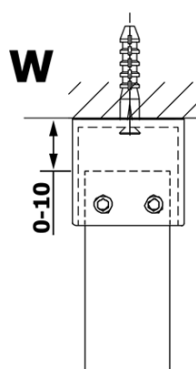

Kod: GX1212

Podstawowe informacje

Marka: Gelco
Seria: VARIO

Rozmiary

Szerokość: 1200 mm
Wysokość: 2000 mm

Właściwości

Rodzaj szkła: Szkło czyste
Wykończenie szkła: Coated glass
Grubość szkła: 8 mm
Waga / szt.: 65.0 kg
Opakowanie: 1 szt.
Gwarancja: 3 lata

Karta techniczna

MODEL	A
GX1270	685-700
GX1280	785-800
GX1290	885-900
GX1210	985-1000
GX1211	1085-1100
GX1212	1185-1200
GX1213	1285-1300
GX1214	1385-1400

MODEL	A
GX1270	679
GX1280	779
GX1290	879
GX1210	979
GX1211	1079
GX1212	1179
GX1213	1279
GX1214	1379