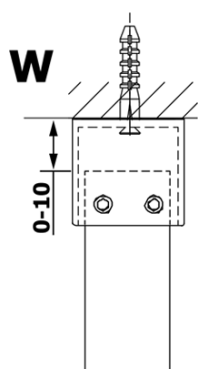

Kod: GX1211

Podstawowe informacje

Marka: Gelco
Seria: VARIO

Rozmiary

Szerokość: 1100 mm
Wysokość: 2000 mm

Właściwości

Rodzaj szkła: Szkło czyste
Wykończenie szkła: Coated glass
Grubość szkła: 8 mm
Waga / szt.: 57.0 kg
Opakowanie: 1 szt.
Gwarancja: 3 lata

Karta techniczna

MODEL	A
GX1270	685-700
GX1280	785-800
GX1290	885-900
GX1210	985-1000
GX1211	1085-1100
GX1212	1185-1200
GX1213	1285-1300
GX1214	1385-1400

MODEL	A
GX1270	679
GX1280	779
GX1290	879
GX1210	979
GX1211	1079
GX1212	1179
GX1213	1279
GX1214	1379