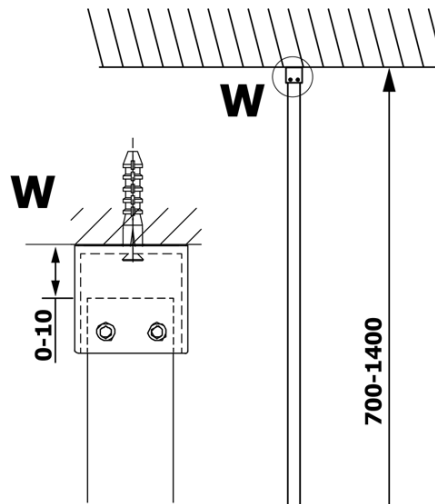

Kod: GX1211

Podstawowe informacje

Marka: Gelco
Seria: VARIO

Rozmiary

Szerokość: 1100 mm
Wysokość: 2000 mm

Właściwości

Rodzaj szkła: Szkło czyste
Wykończenie szkła: Coated glass
Grubość szkła: 8 mm
Waga / szt.: 57.0 kg
Opakowanie: 1 szt.
Gwarancja: 3 lata

Karta techniczna

MODEL	A
GX1270	685-700
GX1280	785-800
GX1290	885-900
GX1210	985-1000
GX1211	1085-1100
GX1212	1185-1200
GX1213	1285-1300
GX1214	1385-1400

MODEL	A
GX1270	679
GX1280	779
GX1290	879
GX1210	979
GX1211	1079
GX1212	1179
GX1213	1279
GX1214	1379