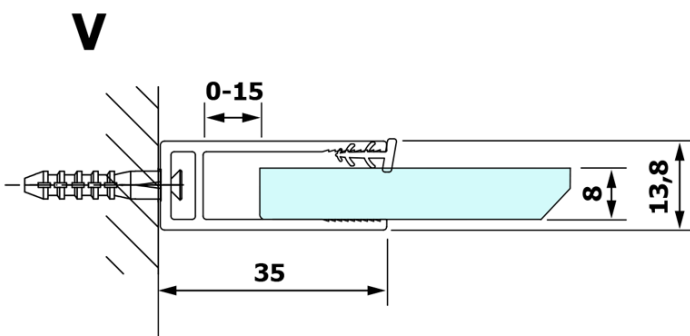

Kod: GX1211

Podstawowe informacje

Marka: Gelco
Seria: VARIO

Rozmiary

Szerokość: 1100 mm
Wysokość: 2000 mm

Właściwości

Rodzaj szkła: Szkło czyste
Wykończenie szkła: Coated glass
Grubość szkła: 8 mm
Waga / szt.: 57.0 kg
Opakowanie: 1 szt.
Gwarancja: 3 lata

Karta techniczna

MODEL	A
GX1270	685-700
GX1280	785-800
GX1290	885-900
GX1210	985-1000
GX1211	1085-1100
GX1212	1185-1200
GX1213	1285-1300
GX1214	1385-1400

MODEL	A
GX1270	679
GX1280	779
GX1290	879
GX1210	979
GX1211	1079
GX1212	1179
GX1213	1279
GX1214	1379