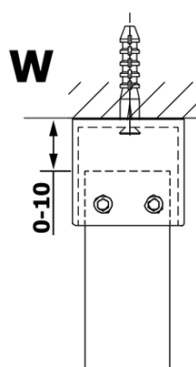

Kod: GX1211

Podstawowe informacje

Marka: Gelco
Seria: VARIO

Rozmiary

Szerokość: 1100 mm
Wysokość: 2000 mm

Właściwości

Rodzaj szkła: Szkło czyste
Wykończenie szkła: Coated glass
Grubość szkła: 8 mm
Waga / szt.: 57.0 kg
Opakowanie: 1 szt.
Gwarancja: 3 lata

Karta techniczna

MODEL	A
GX1270	685-700
GX1280	785-800
GX1290	885-900
GX1210	985-1000
GX1211	1085-1100
GX1212	1185-1200
GX1213	1285-1300
GX1214	1385-1400

MODEL	A
GX1270	679
GX1280	779
GX1290	879
GX1210	979
GX1211	1079
GX1212	1179
GX1213	1279
GX1214	1379