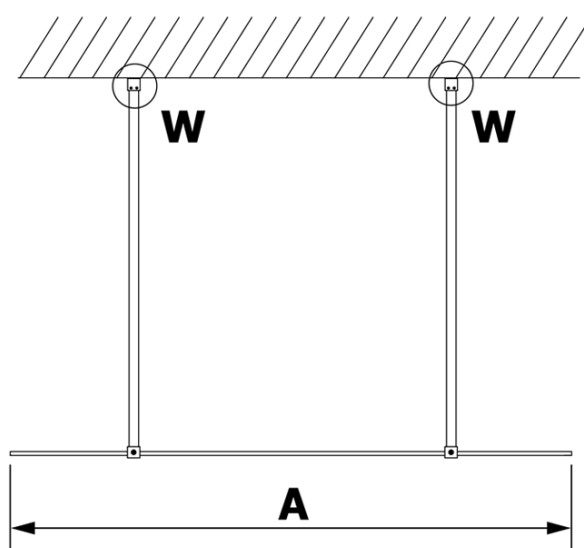

Kod: GX1211

Podstawowe informacje

Marka: Gelco
Seria: VARIO

Rozmiary

Szerokość: 1100 mm
Wysokość: 2000 mm

Właściwości

Rodzaj szkła: Szkło czyste
Wykończenie szkła: Coated glass
Grubość szkła: 8 mm
Waga / szt.: 57.0 kg
Opakowanie: 1 szt.
Gwarancja: 3 lata

Karta techniczna

MODEL	A
GX1270	685-700
GX1280	785-800
GX1290	885-900
GX1210	985-1000
GX1211	1085-1100
GX1212	1185-1200
GX1213	1285-1300
GX1214	1385-1400

MODEL	A
GX1270	679
GX1280	779
GX1290	879
GX1210	979
GX1211	1079
GX1212	1179
GX1213	1279
GX1214	1379