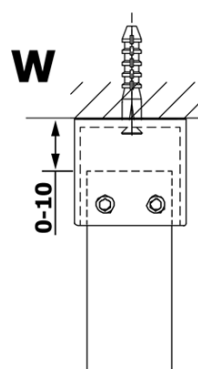

Kod: GX1211

Podstawowe informacje

Marka: Gelco
Seria: VARIO

Rozmiary

Szerokość: 1100 mm
Wysokość: 2000 mm

Właściwości

Rodzaj szkła: Szkło czyste
Wykończenie szkła: Coated glass
Grubość szkła: 8 mm
Waga / szt.: 57.0 kg
Opakowanie: 1 szt.
Gwarancja: 3 lata

Karta techniczna

MODEL	A
GX1270	685-700
GX1280	785-800
GX1290	885-900
GX1210	985-1000
GX1211	1085-1100
GX1212	1185-1200
GX1213	1285-1300
GX1214	1385-1400

MODEL	A
GX1270	679
GX1280	779
GX1290	879
GX1210	979
GX1211	1079
GX1212	1179
GX1213	1279
GX1214	1379