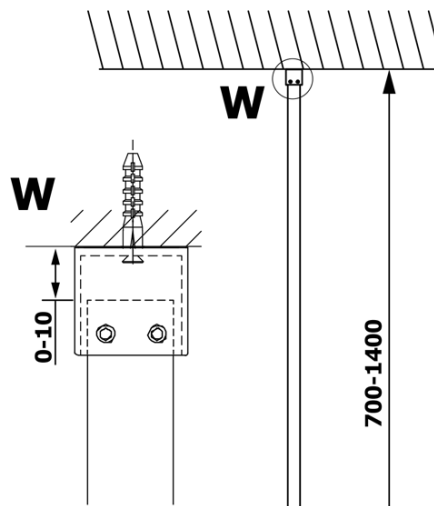

Kod: GX1211

Podstawowe informacje

Marka: Gelco
Seria: VARIO

Rozmiary

Szerokość: 1100 mm
Wysokość: 2000 mm

Właściwości

Rodzaj szkła: Szkło czyste
Wykończenie szkła: Coated glass
Grubość szkła: 8 mm
Waga / szt.: 57.0 kg
Opakowanie: 1 szt.
Gwarancja: 3 lata

Karta techniczna

MODEL	A
GX1270	685-700
GX1280	785-800
GX1290	885-900
GX1210	985-1000
GX1211	1085-1100
GX1212	1185-1200
GX1213	1285-1300
GX1214	1385-1400

MODEL	A
GX1270	679
GX1280	779
GX1290	879
GX1210	979
GX1211	1079
GX1212	1179
GX1213	1279
GX1214	1379