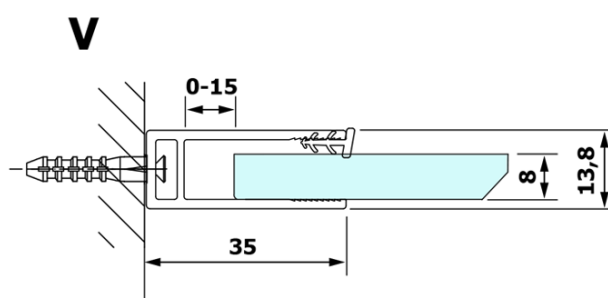

Kod: GX1210

Podstawowe informacje

Marka: Gelco
Seria: VARIO

Rozmiary

Szerokość: 1000 mm
Wysokość: 2000 mm

Właściwości

Rodzaj szkła: Szkło czyste
Wykończenie szkła: Coated glass
Grubość szkła: 8 mm
Waga / szt.: 44.0 kg
Opakowanie: 1 szt.
Gwarancja: 3 lata

Karta techniczna

MODEL	A
GX1270	685-700
GX1280	785-800
GX1290	885-900
GX1210	985-1000

MODEL	A
GX1270	685-700
GX1280	785-800
GX1290	885-900
GX1210	985-1000
GX1211	1085-1100
GX1212	1185-1200
GX1213	1285-1300
GX1214	1385-1400