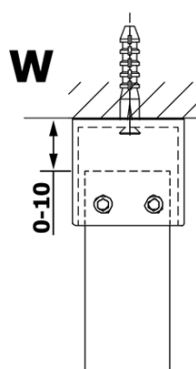

Kod: GX1210

Podstawowe informacje

Marka: Gelco
Seria: VARIO

Rozmiary

Szerokość: 1000 mm
Wysokość: 2000 mm

Właściwości

Rodzaj szkła: Szkło czyste
Wykończenie szkła: Coated glass
Grubość szkła: 8 mm
Waga / szt.: 44.0 kg
Opakowanie: 1 szt.
Gwarancja: 3 lata

Karta techniczna

MODEL	A
GX1270	685-700
GX1280	785-800
GX1290	885-900
GX1210	985-1000

MODEL	A
GX1270	685-700
GX1280	785-800
GX1290	885-900
GX1210	985-1000
GX1211	1085-1100
GX1212	1185-1200
GX1213	1285-1300
GX1214	1385-1400

MODEL	A
GX1270	679
GX1280	779
GX1290	879
GX1210	979
GX1211	1079
GX1212	1179
GX1213	1279
GX1214	1379