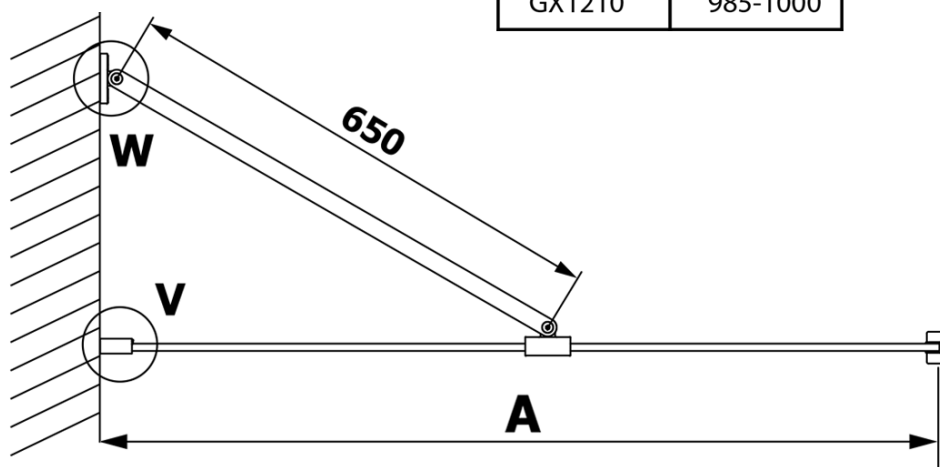

Kod: GX1210

Podstawowe informacje

Marka: Gelco
Seria: VARIO

Rozmiary

Szerokość: 1000 mm
Wysokość: 2000 mm

Właściwości

Rodzaj szkła: Szkło czyste
Wykończenie szkła: Coated glass
Grubość szkła: 8 mm
Waga / szt.: 44.0 kg
Opakowanie: 1 szt.
Gwarancja: 3 lata

Karta techniczna

MODEL	A
GX1270	685-700
GX1280	785-800
GX1290	885-900
GX1210	985-1000

MODEL	A
GX1270	685-700
GX1280	785-800
GX1290	885-900
GX1210	985-1000
GX1211	1085-1100
GX1212	1185-1200
GX1213	1285-1300
GX1214	1385-1400

MODEL	A
GX1270	679
GX1280	779
GX1290	879
GX1210	979
GX1211	1079
GX1212	1179
GX1213	1279
GX1214	1379