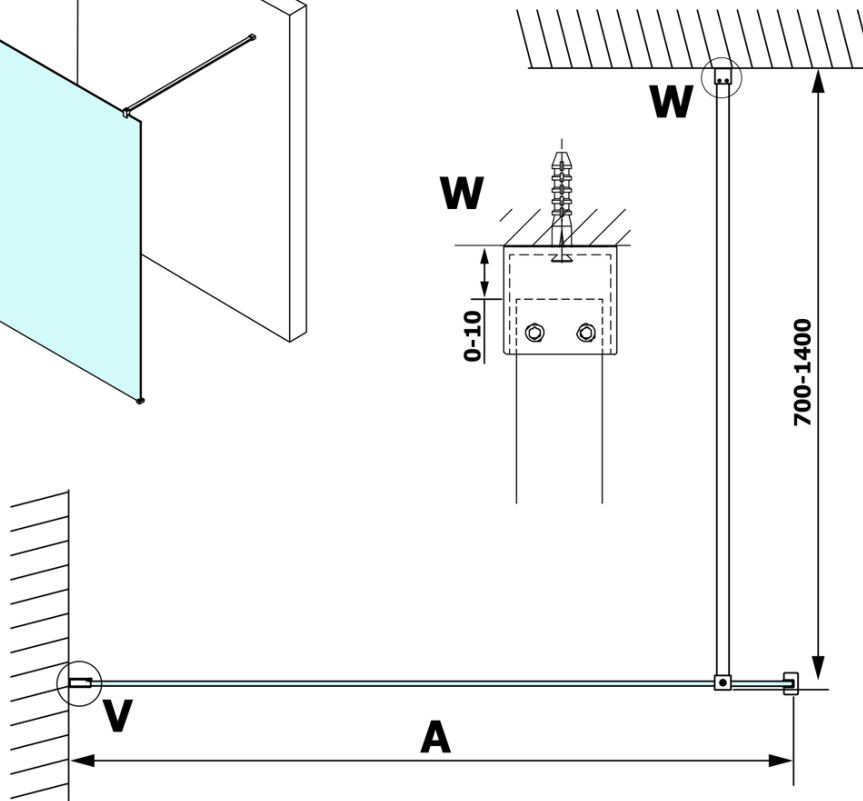

Kod: GX1210

Podstawowe informacje

Marka: Gelco
Seria: VARIO

Rozmiary

Szerokość: 1000 mm
Wysokość: 2000 mm

Właściwości

Rodzaj szkła: Szkło czyste
Wykończenie szkła: Coated glass
Grubość szkła: 8 mm
Waga / szt.: 44.0 kg
Opakowanie: 1 szt.
Gwarancja: 3 lata

Karta techniczna

MODEL	A
GX1270	685-700
GX1280	785-800
GX1290	885-900
GX1210	985-1000

MODEL	A
GX1270	685-700
GX1280	785-800
GX1290	885-900
GX1210	985-1000
GX1211	1085-1100
GX1212	1185-1200
GX1213	1285-1300
GX1214	1385-1400

MODEL	A
GX1270	679
GX1280	779
GX1290	879
GX1210	979
GX1211	1079
GX1212	1179
GX1213	1279
GX1214	1379