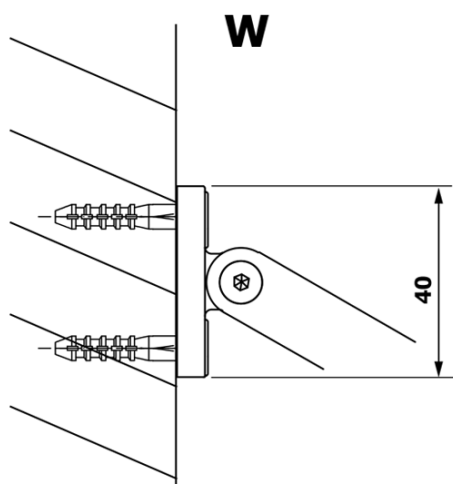

Kod: GX1210

Podstawowe informacje

Marka: Gelco
Seria: VARIO

Rozmiary

Szerokość: 1000 mm
Wysokość: 2000 mm

Właściwości

Rodzaj szkła: Szkło czyste
Wykończenie szkła: Coated glass
Grubość szkła: 8 mm
Waga / szt.: 44.0 kg
Opakowanie: 1 szt.
Gwarancja: 3 lata

Karta techniczna

MODEL	A
GX1270	685-700
GX1280	785-800
GX1290	885-900
GX1210	985-1000

MODEL	A
GX1270	685-700
GX1280	785-800
GX1290	885-900
GX1210	985-1000
GX1211	1085-1100
GX1212	1185-1200
GX1213	1285-1300
GX1214	1385-1400

MODEL	A
GX1270	679
GX1280	779
GX1290	879
GX1210	979
GX1211	1079
GX1212	1179
GX1213	1279
GX1214	1379