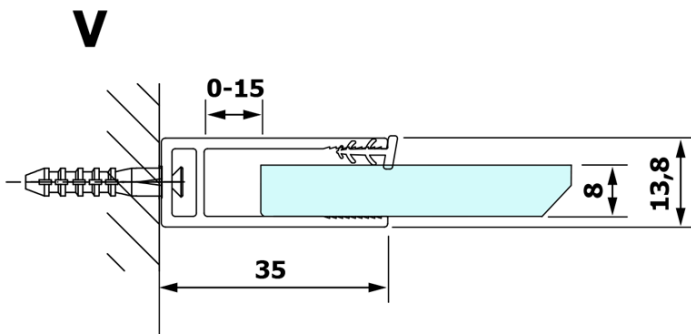

Kod: GX1210

Podstawowe informacje

Marka: Gelco
Seria: VARIO

Rozmiary

Szerokość: 1000 mm
Wysokość: 2000 mm

Właściwości

Rodzaj szkła: Szkło czyste
Wykończenie szkła: Coated glass
Grubość szkła: 8 mm
Waga / szt.: 44.0 kg
Opakowanie: 1 szt.
Gwarancja: 3 lata

Karta techniczna

MODEL	A
GX1270	685-700
GX1280	785-800
GX1290	885-900
GX1210	985-1000

MODEL	A
GX1270	685-700
GX1280	785-800
GX1290	885-900
GX1210	985-1000
GX1211	1085-1100
GX1212	1185-1200
GX1213	1285-1300
GX1214	1385-1400