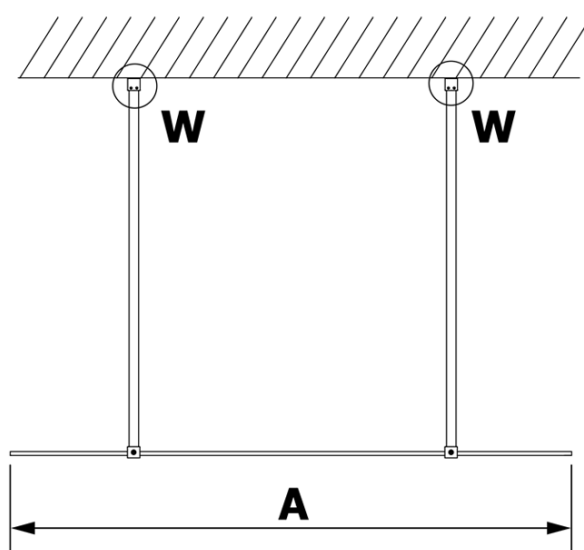

Kod: GX1210

Podstawowe informacje

Marka: Gelco
Seria: VARIO

Rozmiary

Szerokość: 1000 mm
Wysokość: 2000 mm

Właściwości

Rodzaj szkła: Szkło czyste
Wykończenie szkła: Coated glass
Grubość szkła: 8 mm
Waga / szt.: 44.0 kg
Opakowanie: 1 szt.
Gwarancja: 3 lata

Karta techniczna

MODEL	A
GX1270	685-700
GX1280	785-800
GX1290	885-900
GX1210	985-1000

MODEL	A
GX1270	685-700
GX1280	785-800
GX1290	885-900
GX1210	985-1000
GX1211	1085-1100
GX1212	1185-1200
GX1213	1285-1300
GX1214	1385-1400

MODEL	A
GX1270	679
GX1280	779
GX1290	879
GX1210	979
GX1211	1079
GX1212	1179
GX1213	1279
GX1214	1379