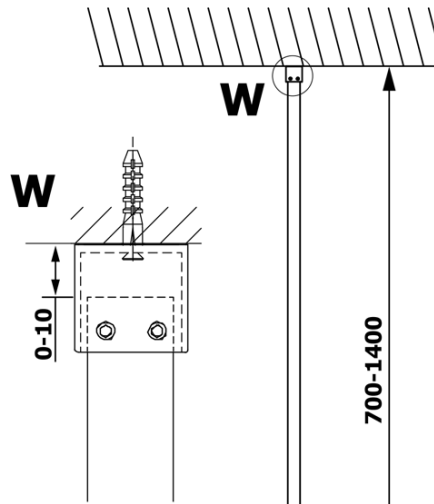

Kod: GX1210

Podstawowe informacje

Marka: Gelco
Seria: VARIO

Rozmiary

Szerokość: 1000 mm
Wysokość: 2000 mm

Właściwości

Rodzaj szkła: Szkło czyste
Wykończenie szkła: Coated glass
Grubość szkła: 8 mm
Waga / szt.: 44.0 kg
Opakowanie: 1 szt.
Gwarancja: 3 lata

Karta techniczna

| MODEL | A |
|--------|----------|
| GX1270 | 685-700 |
| GX1280 | 785-800 |
| GX1290 | 885-900 |
| GX1210 | 985-1000 |

| MODEL | A |
|--------|-----------|
| GX1270 | 685-700 |
| GX1280 | 785-800 |
| GX1290 | 885-900 |
| GX1210 | 985-1000 |
| GX1211 | 1085-1100 |
| GX1212 | 1185-1200 |
| GX1213 | 1285-1300 |
| GX1214 | 1385-1400 |

| MODEL | A |
|--------|------|
| GX1270 | 679 |
| GX1280 | 779 |
| GX1290 | 879 |
| GX1210 | 979 |
| GX1211 | 1079 |
| GX1212 | 1179 |
| GX1213 | 1279 |
| GX1214 | 1379 |