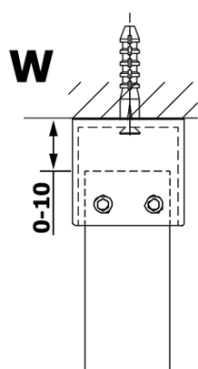

Kod: GX1210

Podstawowe informacje

Marka: Gelco
Seria: VARIO

Rozmiary

Szerokość: 1000 mm
Wysokość: 2000 mm

Właściwości

Rodzaj szkła: Szkło czyste
Wykończenie szkła: Coated glass
Grubość szkła: 8 mm
Waga / szt.: 44.0 kg
Opakowanie: 1 szt.
Gwarancja: 3 lata

Karta techniczna

MODEL	A
GX1270	685-700
GX1280	785-800
GX1290	885-900
GX1210	985-1000

MODEL	A
GX1270	685-700
GX1280	785-800
GX1290	885-900
GX1210	985-1000
GX1211	1085-1100
GX1212	1185-1200
GX1213	1285-1300
GX1214	1385-1400

MODEL	A
GX1270	679
GX1280	779
GX1290	879
GX1210	979
GX1211	1079
GX1212	1179
GX1213	1279
GX1214	1379