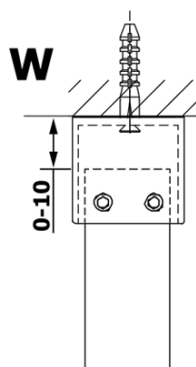

Kod: GX1290

Podstawowe informacje

Marka: Gelco
Seria: VARIO

Rozmiary

Szerokość: 900 mm
Wysokość: 2000 mm

Właściwości

Rodzaj szkła: Szkło czyste
Wykończenie szkła: Coated glass
Grubość szkła: 8 mm
Waga / szt.: 38.0 kg
Opakowanie: 1 szt.
Gwarancja: 3 lata

Karta techniczna

MODEL	A
GX1270	685-700
GX1280	785-800
GX1290	885-900
GX1210	985-1000

MODEL	A
GX1270	685-700
GX1280	785-800
GX1290	885-900
GX1210	985-1000
GX1211	1085-1100
GX1212	1185-1200
GX1213	1285-1300
GX1214	1385-1400

MODEL	A
GX1270	679
GX1280	779
GX1290	879
GX1210	979
GX1211	1079
GX1212	1179
GX1213	1279
GX1214	1379