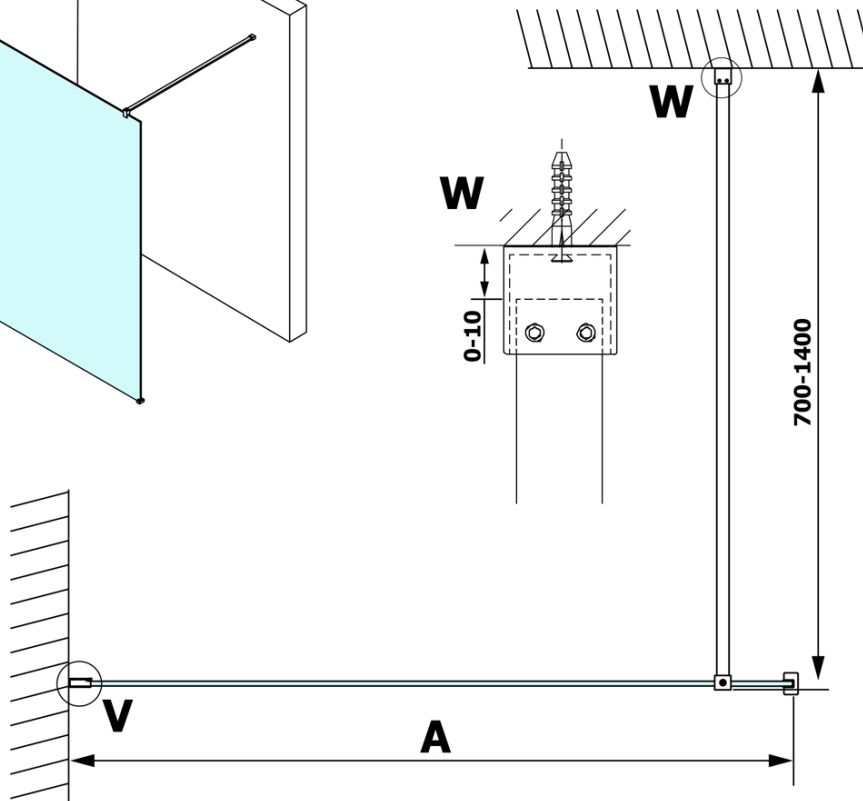

Kod: GX1290

Podstawowe informacje

Marka: Gelco
Seria: VARIO

Rozmiary

Szerokość: 900 mm
Wysokość: 2000 mm

Właściwości

Rodzaj szkła: Szkło czyste
Wykończenie szkła: Coated glass
Grubość szkła: 8 mm
Waga / szt.: 38.0 kg
Opakowanie: 1 szt.
Gwarancja: 3 lata

Karta techniczna

MODEL	A
GX1270	685-700
GX1280	785-800
GX1290	885-900
GX1210	985-1000

MODEL	A
GX1270	685-700
GX1280	785-800
GX1290	885-900
GX1210	985-1000
GX1211	1085-1100
GX1212	1185-1200
GX1213	1285-1300
GX1214	1385-1400

MODEL	A
GX1270	679
GX1280	779
GX1290	879
GX1210	979
GX1211	1079
GX1212	1179
GX1213	1279
GX1214	1379