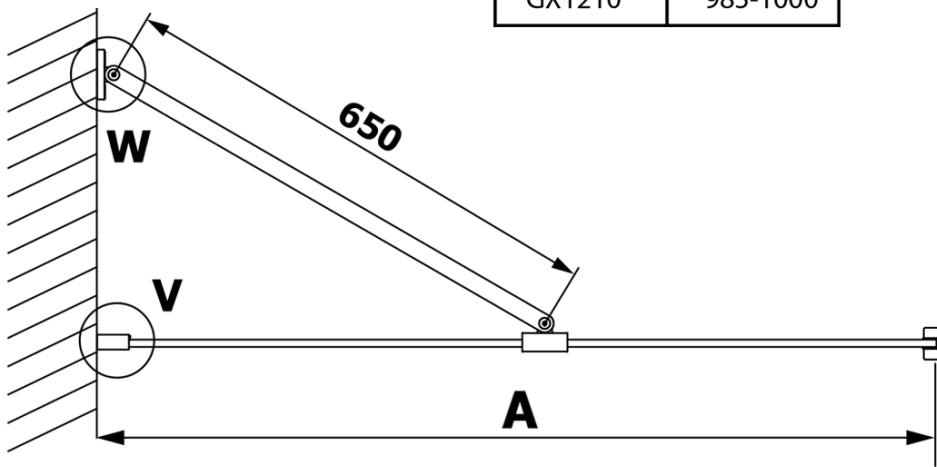

Kod: GX1290

Podstawowe informacje

Marka: Gelco
Seria: VARIO

Rozmiary

Szerokość: 900 mm
Wysokość: 2000 mm

Właściwości

Rodzaj szkła: Szkło czyste
Wykończenie szkła: Coated glass
Grubość szkła: 8 mm
Waga / szt.: 38.0 kg
Opakowanie: 1 szt.
Gwarancja: 3 lata

Karta techniczna

MODEL	A
GX1270	685-700
GX1280	785-800
GX1290	885-900
GX1210	985-1000

MODEL	A
GX1270	685-700
GX1280	785-800
GX1290	885-900
GX1210	985-1000
GX1211	1085-1100
GX1212	1185-1200
GX1213	1285-1300
GX1214	1385-1400