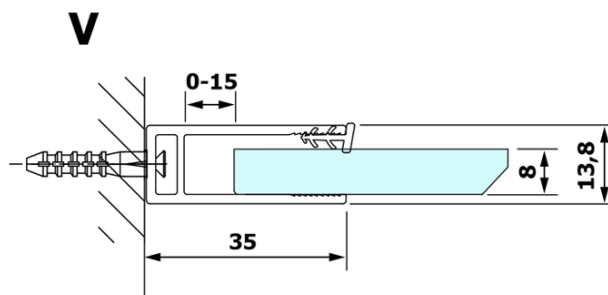

Kod: GX1290

Podstawowe informacje

Marka: Gelco
Seria: VARIO

Rozmiary

Szerokość: 900 mm
Wysokość: 2000 mm

Właściwości

Rodzaj szkła: Szkło czyste
Wykończenie szkła: Coated glass
Grubość szkła: 8 mm
Waga / szt.: 38.0 kg
Opakowanie: 1 szt.
Gwarancja: 3 lata

Karta techniczna

MODEL	A
GX1270	685-700
GX1280	785-800
GX1290	885-900
GX1210	985-1000

MODEL	A
GX1270	685-700
GX1280	785-800
GX1290	885-900
GX1210	985-1000
GX1211	1085-1100
GX1212	1185-1200
GX1213	1285-1300
GX1214	1385-1400