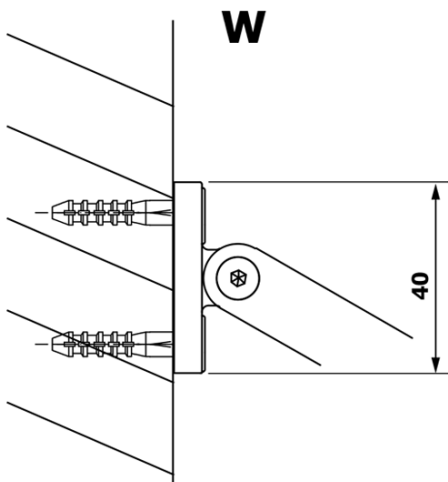

Kod: GX1290

Podstawowe informacje

Marka: Gelco
Seria: VARIO

Rozmiary

Szerokość: 900 mm
Wysokość: 2000 mm

Właściwości

Rodzaj szkła: Szkło czyste
Wykończenie szkła: Coated glass
Grubość szkła: 8 mm
Waga / szt.: 38.0 kg
Opakowanie: 1 szt.
Gwarancja: 3 lata

Karta techniczna

MODEL	A
GX1270	685-700
GX1280	785-800
GX1290	885-900
GX1210	985-1000

MODEL	A
GX1270	685-700
GX1280	785-800
GX1290	885-900
GX1210	985-1000
GX1211	1085-1100
GX1212	1185-1200
GX1213	1285-1300
GX1214	1385-1400

MODEL	A
GX1270	679
GX1280	779
GX1290	879
GX1210	979
GX1211	1079
GX1212	1179
GX1213	1279
GX1214	1379