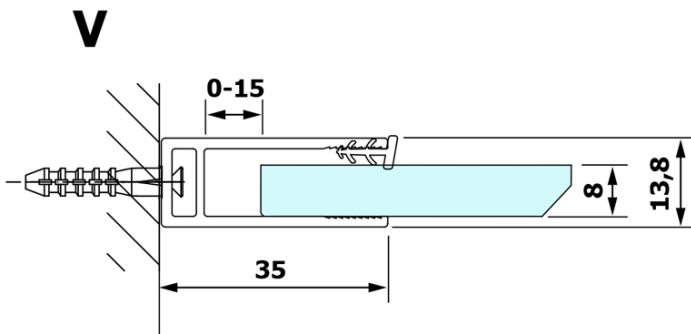

Kod: GX1290

Podstawowe informacje

Marka: Gelco
Seria: VARIO

Rozmiary

Szerokość: 900 mm
Wysokość: 2000 mm

Właściwości

Rodzaj szkła: Szkło czyste
Wykończenie szkła: Coated glass
Grubość szkła: 8 mm
Waga / szt.: 38.0 kg
Opakowanie: 1 szt.
Gwarancja: 3 lata

Karta techniczna

MODEL	A
GX1270	685-700
GX1280	785-800
GX1290	885-900
GX1210	985-1000

MODEL	A
GX1270	685-700
GX1280	785-800
GX1290	885-900
GX1210	985-1000
GX1211	1085-1100
GX1212	1185-1200
GX1213	1285-1300
GX1214	1385-1400