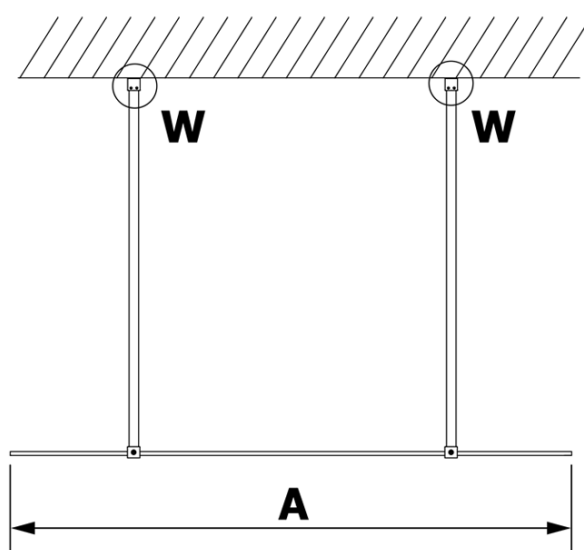

Kod: GX1290

Podstawowe informacje

Marka: Gelco
Seria: VARIO

Rozmiary

Szerokość: 900 mm
Wysokość: 2000 mm

Właściwości

Rodzaj szkła: Szkło czyste
Wykończenie szkła: Coated glass
Grubość szkła: 8 mm
Waga / szt.: 38.0 kg
Opakowanie: 1 szt.
Gwarancja: 3 lata

Karta techniczna

MODEL	A
GX1270	685-700
GX1280	785-800
GX1290	885-900
GX1210	985-1000

MODEL	A
GX1270	685-700
GX1280	785-800
GX1290	885-900
GX1210	985-1000
GX1211	1085-1100
GX1212	1185-1200
GX1213	1285-1300
GX1214	1385-1400

MODEL	A
GX1270	679
GX1280	779
GX1290	879
GX1210	979
GX1211	1079
GX1212	1179
GX1213	1279
GX1214	1379