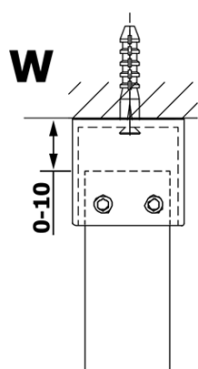

Kod: GX1290

Podstawowe informacje

Marka: Gelco
Seria: VARIO

Rozmiary

Szerokość: 900 mm
Wysokość: 2000 mm

Właściwości

Rodzaj szkła: Szkło czyste
Wykończenie szkła: Coated glass
Grubość szkła: 8 mm
Waga / szt.: 38.0 kg
Opakowanie: 1 szt.
Gwarancja: 3 lata

Karta techniczna

MODEL	A
GX1270	685-700
GX1280	785-800
GX1290	885-900
GX1210	985-1000

MODEL	A
GX1270	685-700
GX1280	785-800
GX1290	885-900
GX1210	985-1000
GX1211	1085-1100
GX1212	1185-1200
GX1213	1285-1300
GX1214	1385-1400

MODEL	A
GX1270	679
GX1280	779
GX1290	879
GX1210	979
GX1211	1079
GX1212	1179
GX1213	1279
GX1214	1379