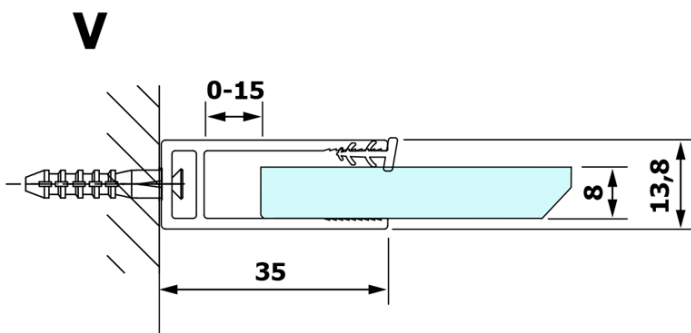

Kod: GX1280

Podstawowe informacje

Marka: Gelco
Seria: VARIO

Rozmiary

Szerokość: 800 mm
Wysokość: 2000 mm

Właściwości

Rodzaj szkła: Szkło czyste
Wykończenie szkła: Coated glass
Grubość szkła: 8 mm
Waga / szt.: 38.0 kg
Opakowanie: 1 szt.
Gwarancja: 3 lata

Karta techniczna

MODEL	A
GX1270	685-700
GX1280	785-800
GX1290	885-900
GX1210	985-1000

MODEL	A
GX1270	685-700
GX1280	785-800
GX1290	885-900
GX1210	985-1000
GX1211	1085-1100
GX1212	1185-1200
GX1213	1285-1300
GX1214	1385-1400