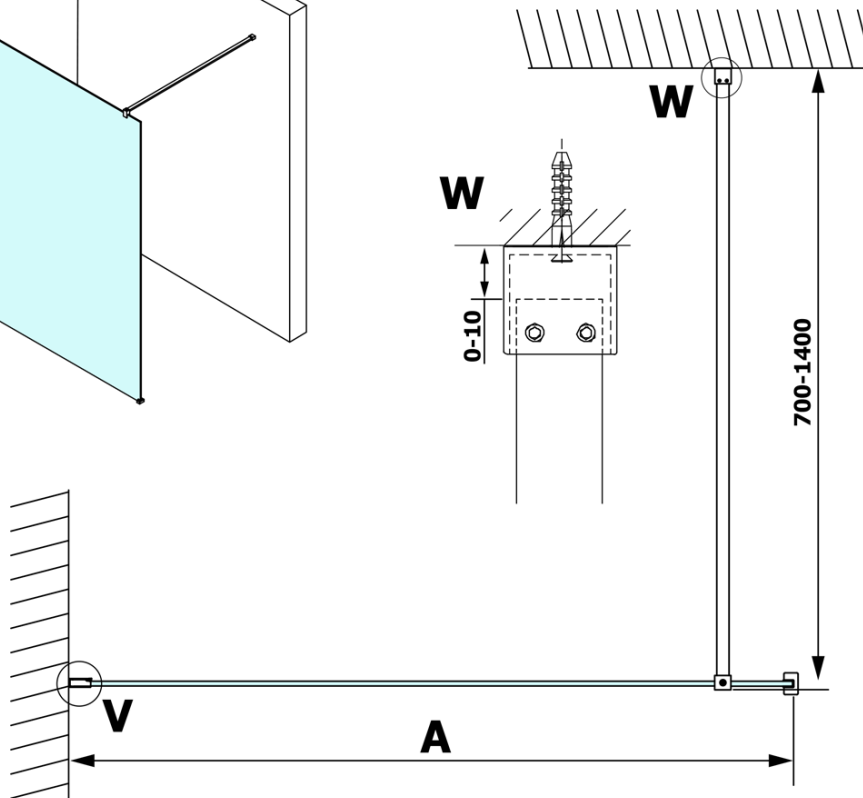

Kod: GX1280

Podstawowe informacje

Marka: Gelco
Seria: VARIO

Rozmiary

Szerokość: 800 mm
Wysokość: 2000 mm

Właściwości

Rodzaj szkła: Szkło czyste
Wykończenie szkła: Coated glass
Grubość szkła: 8 mm
Waga / szt.: 38.0 kg
Opakowanie: 1 szt.
Gwarancja: 3 lata

Karta techniczna

MODEL	A
GX1270	685-700
GX1280	785-800
GX1290	885-900
GX1210	985-1000

MODEL	A
GX1270	685-700
GX1280	785-800
GX1290	885-900
GX1210	985-1000
GX1211	1085-1100
GX1212	1185-1200
GX1213	1285-1300
GX1214	1385-1400

MODEL	A
GX1270	679
GX1280	779
GX1290	879
GX1210	979
GX1211	1079
GX1212	1179
GX1213	1279
GX1214	1379