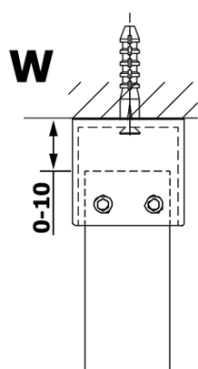

Kod: GX1280

Podstawowe informacje

Marka: Gelco
Seria: VARIO

Rozmiary

Szerokość: 800 mm
Wysokość: 2000 mm

Właściwości

Rodzaj szkła: Szkło czyste
Wykończenie szkła: Coated glass
Grubość szkła: 8 mm
Waga / szt.: 38.0 kg
Opakowanie: 1 szt.
Gwarancja: 3 lata

Karta techniczna

MODEL	A
GX1270	685-700
GX1280	785-800
GX1290	885-900
GX1210	985-1000

MODEL	A
GX1270	685-700
GX1280	785-800
GX1290	885-900
GX1210	985-1000
GX1211	1085-1100
GX1212	1185-1200
GX1213	1285-1300
GX1214	1385-1400

MODEL	A
GX1270	679
GX1280	779
GX1290	879
GX1210	979
GX1211	1079
GX1212	1179
GX1213	1279
GX1214	1379