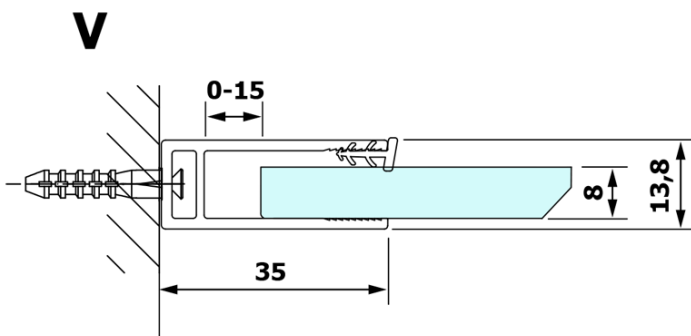

Kod: GX1280

Podstawowe informacje

Marka: Gelco
Seria: VARIO

Rozmiary

Szerokość: 800 mm
Wysokość: 2000 mm

Właściwości

Rodzaj szkła: Szkło czyste
Wykończenie szkła: Coated glass
Grubość szkła: 8 mm
Waga / szt.: 38.0 kg
Opakowanie: 1 szt.
Gwarancja: 3 lata

Karta techniczna

MODEL	A
GX1270	685-700
GX1280	785-800
GX1290	885-900
GX1210	985-1000

MODEL	A
GX1270	685-700
GX1280	785-800
GX1290	885-900
GX1210	985-1000
GX1211	1085-1100
GX1212	1185-1200
GX1213	1285-1300
GX1214	1385-1400