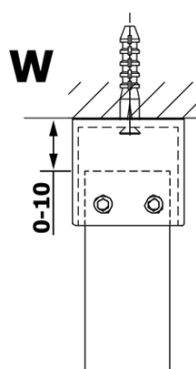

Kod: GX1270

Podstawowe informacje

Marka: Gelco
Seria: VARIO

Rozmiary

Szerokość: 700 mm
Wysokość: 2000 mm

Właściwości

Rodzaj szkła: Szkło czyste
Wykończenie szkła: Coated glass
Grubość szkła: 8 mm
Waga / szt.: 31.0 kg
Opakowanie: 1 szt.
Gwarancja: 3 lata

Karta techniczna

MODEL	A
GX1270	685-700
GX1280	785-800
GX1290	885-900
GX1210	985-1000

MODEL	A
GX1270	685-700
GX1280	785-800
GX1290	885-900
GX1210	985-1000
GX1211	1085-1100
GX1212	1185-1200
GX1213	1285-1300
GX1214	1385-1400

MODEL	A
GX1270	679
GX1280	779
GX1290	879
GX1210	979
GX1211	1079
GX1212	1179
GX1213	1279
GX1214	1379