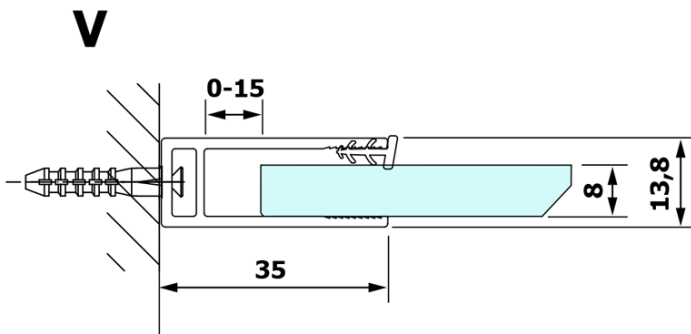

Kod: GX1270

Podstawowe informacje

Marka: Gelco
Seria: VARIO

Rozmiary

Szerokość: 700 mm
Wysokość: 2000 mm

Właściwości

Rodzaj szkła: Szkło czyste
Wykończenie szkła: Coated glass
Grubość szkła: 8 mm
Waga / szt.: 31.0 kg
Opakowanie: 1 szt.
Gwarancja: 3 lata

Karta techniczna

MODEL	A
GX1270	685-700
GX1280	785-800
GX1290	885-900
GX1210	985-1000

MODEL	A
GX1270	685-700
GX1280	785-800
GX1290	885-900
GX1210	985-1000
GX1211	1085-1100
GX1212	1185-1200
GX1213	1285-1300
GX1214	1385-1400