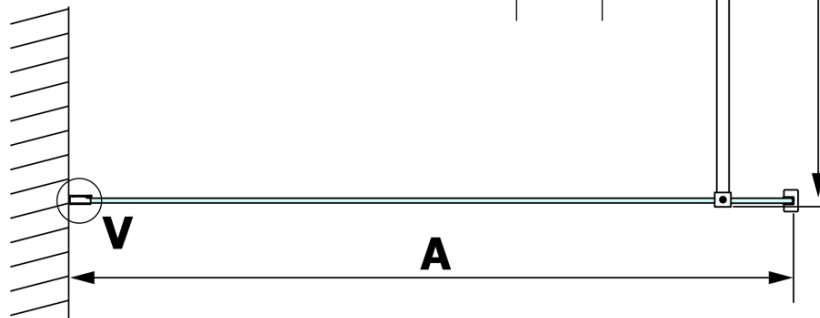

Kod: GX1270

Podstawowe informacje

Marka: Gelco
Seria: VARIO

Rozmiary

Szerokość: 700 mm
Wysokość: 2000 mm

Właściwości

Rodzaj szkła: Szkło czyste
Wykończenie szkła: Coated glass
Grubość szkła: 8 mm
Waga / szt.: 31.0 kg
Opakowanie: 1 szt.
Gwarancja: 3 lata

Karta techniczna

MODEL	A
GX1270	685-700
GX1280	785-800
GX1290	885-900
GX1210	985-1000

MODEL	A
GX1270	685-700
GX1280	785-800
GX1290	885-900
GX1210	985-1000
GX1211	1085-1100
GX1212	1185-1200
GX1213	1285-1300
GX1214	1385-1400