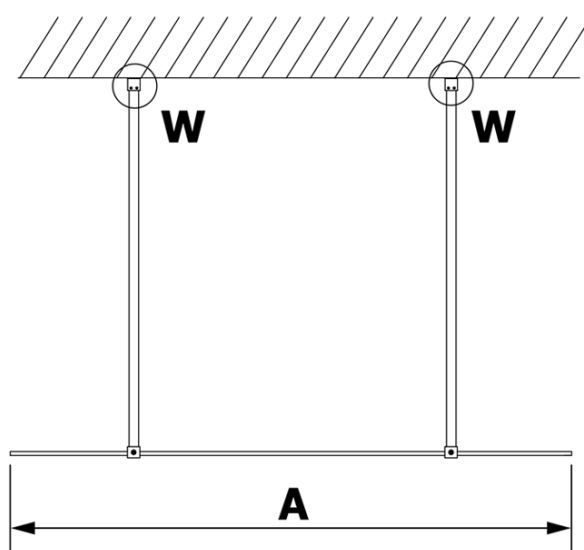

Kod: GX1270

Podstawowe informacje

Marka: Gelco
Seria: VARIO

Rozmiary

Szerokość: 700 mm
Wysokość: 2000 mm

Właściwości

Rodzaj szkła: Szkło czyste
Wykończenie szkła: Coated glass
Grubość szkła: 8 mm
Waga / szt.: 31.0 kg
Opakowanie: 1 szt.
Gwarancja: 3 lata

Karta techniczna

MODEL	A
GX1270	685-700
GX1280	785-800
GX1290	885-900
GX1210	985-1000

MODEL	A
GX1270	685-700
GX1280	785-800
GX1290	885-900
GX1210	985-1000
GX1211	1085-1100
GX1212	1185-1200
GX1213	1285-1300
GX1214	1385-1400

MODEL	A
GX1270	679
GX1280	779
GX1290	879
GX1210	979
GX1211	1079
GX1212	1179
GX1213	1279
GX1214	1379