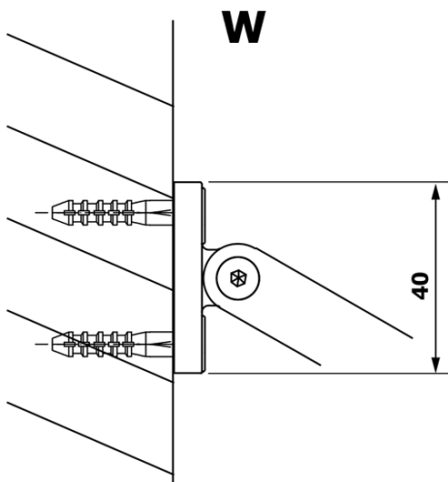

Kod: GX1270

Podstawowe informacje

Marka: Gelco
Seria: VARIO

Rozmiary

Szerokość: 700 mm
Wysokość: 2000 mm

Właściwości

Rodzaj szkła: Szkło czyste
Wykończenie szkła: Coated glass
Grubość szkła: 8 mm
Waga / szt.: 31.0 kg
Opakowanie: 1 szt.
Gwarancja: 3 lata

Karta techniczna

MODEL	A
GX1270	685-700
GX1280	785-800
GX1290	885-900
GX1210	985-1000

MODEL	A
GX1270	685-700
GX1280	785-800
GX1290	885-900
GX1210	985-1000
GX1211	1085-1100
GX1212	1185-1200
GX1213	1285-1300
GX1214	1385-1400

MODEL	A
GX1270	679
GX1280	779
GX1290	879
GX1210	979
GX1211	1079
GX1212	1179
GX1213	1279
GX1214	1379