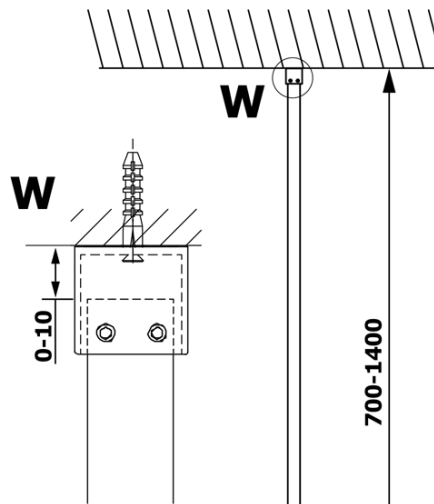

Kod: GX1270

Podstawowe informacje

Marka: Gelco
Seria: VARIO

Rozmiary

Szerokość: 700 mm
Wysokość: 2000 mm

Właściwości

Rodzaj szkła: Szkło czyste
Wykończenie szkła: Coated glass
Grubość szkła: 8 mm
Waga / szt.: 31.0 kg
Opakowanie: 1 szt.
Gwarancja: 3 lata

Karta techniczna

MODEL	A
GX1270	685-700
GX1280	785-800
GX1290	885-900
GX1210	985-1000

MODEL	A
GX1270	685-700
GX1280	785-800
GX1290	885-900
GX1210	985-1000
GX1211	1085-1100
GX1212	1185-1200
GX1213	1285-1300
GX1214	1385-1400

MODEL	A
GX1270	679
GX1280	779
GX1290	879
GX1210	979
GX1211	1079
GX1212	1179
GX1213	1279
GX1214	1379