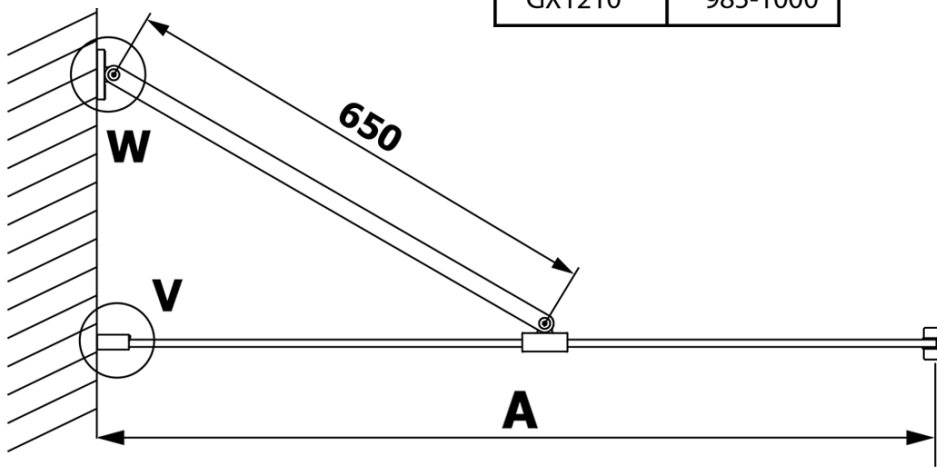

Kod: GX1270

Podstawowe informacje

Marka: Gelco
Seria: VARIO

Rozmiary

Szerokość: 700 mm
Wysokość: 2000 mm

Właściwości

Rodzaj szkła: Szkło czyste
Wykończenie szkła: Coated glass
Grubość szkła: 8 mm
Waga / szt.: 31.0 kg
Opakowanie: 1 szt.
Gwarancja: 3 lata

Karta techniczna

MODEL	A
GX1270	685-700
GX1280	785-800
GX1290	885-900
GX1210	985-1000

MODEL	A
GX1270	685-700
GX1280	785-800
GX1290	885-900
GX1210	985-1000
GX1211	1085-1100
GX1212	1185-1200
GX1213	1285-1300
GX1214	1385-1400