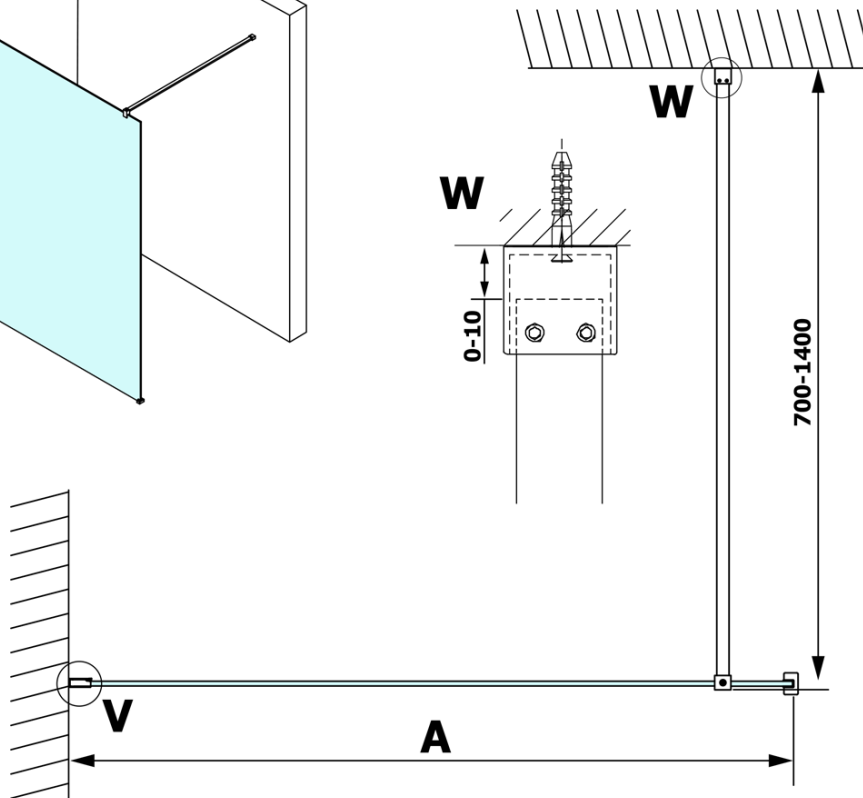

Kod: GX1270

Podstawowe informacje

Marka: Gelco
Seria: VARIO

Rozmiary

Szerokość: 700 mm
Wysokość: 2000 mm

Właściwości

Rodzaj szkła: Szkło czyste
Wykończenie szkła: Coated glass
Grubość szkła: 8 mm
Waga / szt.: 31.0 kg
Opakowanie: 1 szt.
Gwarancja: 3 lata

Karta techniczna

MODEL	A
GX1270	685-700
GX1280	785-800
GX1290	885-900
GX1210	985-1000

MODEL	A
GX1270	685-700
GX1280	785-800
GX1290	885-900
GX1210	985-1000
GX1211	1085-1100
GX1212	1185-1200
GX1213	1285-1300
GX1214	1385-1400

MODEL	A
GX1270	679
GX1280	779
GX1290	879
GX1210	979
GX1211	1079
GX1212	1179
GX1213	1279
GX1214	1379