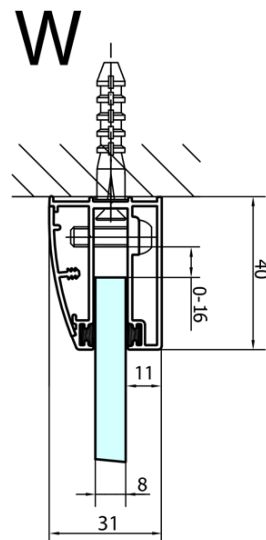

## Rozmiary

Szerokość: 1200 mm

Wysokość: 2000 mm

Głębokość: 900 mm

## Właściwości

Kolor profilu: Chrom - Aluminium polerowane

Kształt: Półokrągła z przedłużoną ścianką

Typ otwierania: Jednoskrzydłowe

Kierunek otwierania: Prawe

Szerokość wejścia: 565 mm

Rodzaj szkła: Szkło czyste

## Części zamienne

Uszczelka akrylowa między szkłem 8mm, flaga (Kod: NDFL0503)

FORTIS półokrągła kabina prysznicowa  
1200x900x2000mm, prawa

Karta techniczna

FL5090L

FL5090R

**FORTIS półokrągła kabina prysznicowa**  
**1200x900x2000mm, prawa**

	A	B	C
FL5090L/R	985-1001	979-995	~450
FL5190L/R	1085-1101	1079-1095	~550
FL5290L/R	1185-1201	1179-1195	~650