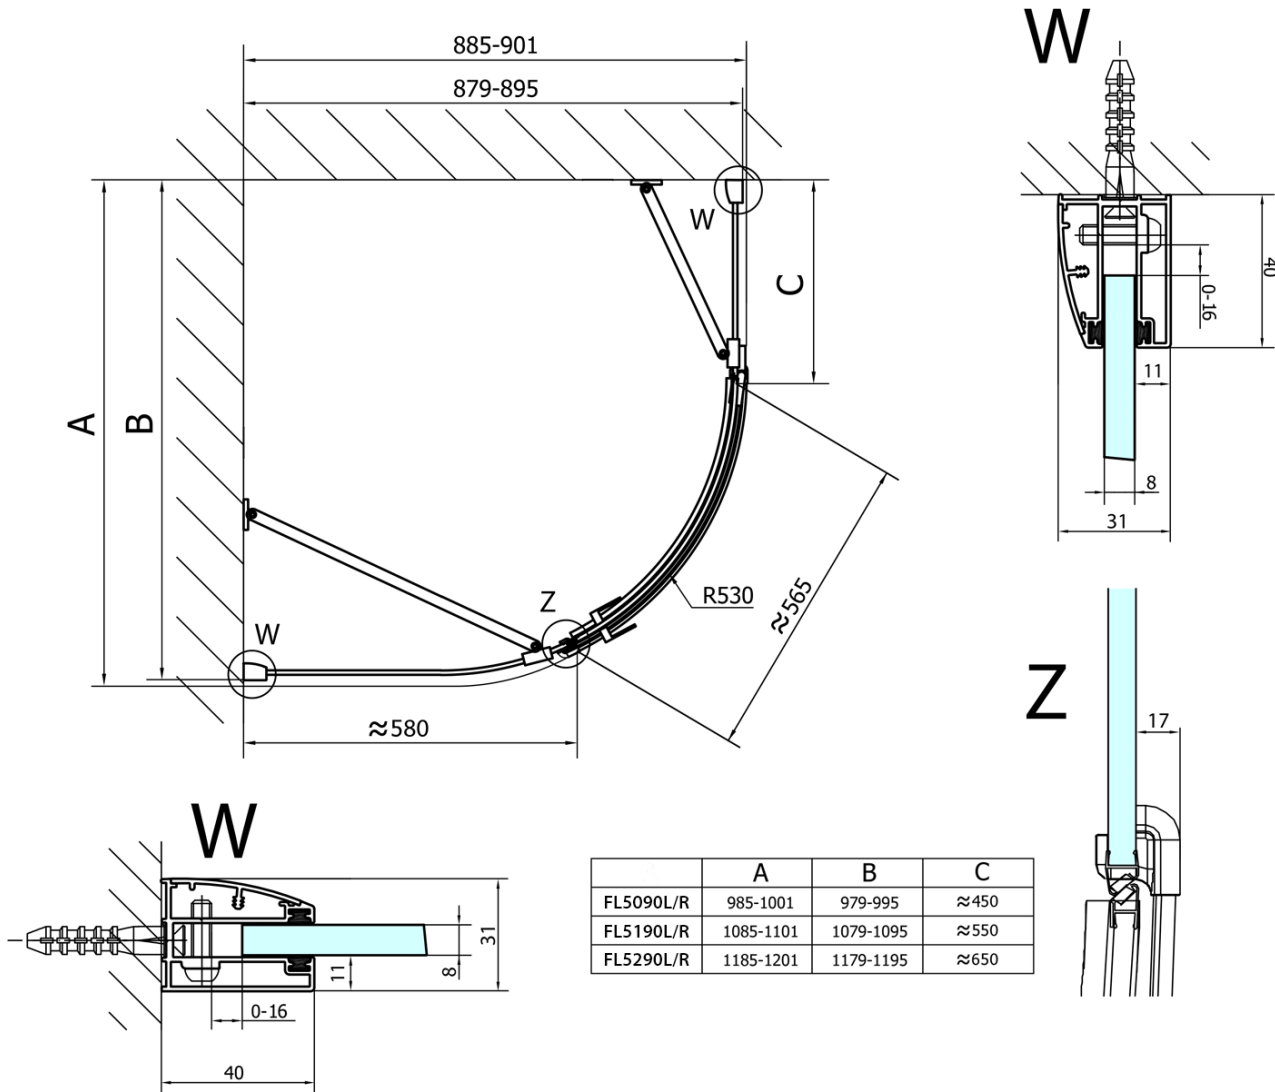

FORTIS kabina prysznicowa półokrągła 1000x900x2000mm, prawa

Kod: FL5090R

Podstawowe informacje

Marka: Polysan

Seria: FORTIS

Rozmiary

Szerokość: 1000 mm

Wysokość: 2000 mm

Głębokość: 900 mm

Właściwości

Kolor profilu: Chrom - Aluminium polerowane

Kształt: Półokrągła z przedłużoną ścianką

Typ otwierania: Jednoskrzydłowe

Kierunek otwierania: Prawe

Szerokość wejścia: 565 mm

Rodzaj szkła: Szkło czyste

Wykończenie szkła: Antidrop

Grubość szkła: 8 mm

Promień: R550

Właściwości: Bezprofilowe

Waga / szt.: 72.5 kg

Opakowanie: 1 szt.

Gwarancja: 2 lata

Części zamienne

Uszczelka akrylowa między szkłem 8mm, flaga (Kod: NDFL0503)

FORTIS kabina prysznicowa półokrągła
1000x900x2000mm, prawa

Karta techniczna

FL5090L

FL5090R

FORTIS kabina prysznicowa półokrągła
1000x900x2000mm, prawa