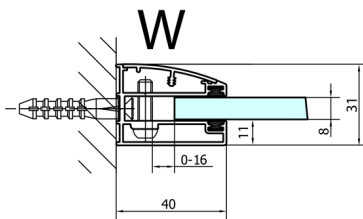

FORTIS kabina prysznicowa półokrągła 1000x900x2000mm, prawa**Kod:** FL5090R**Rozmiary**

Szerokość: 1000 mm

Wysokość: 2000 mm

Głębokość: 900 mm

Właściwości

Gwarancja: 2 lata

**Karta techniczna**

FL5090L

FL5090R

	A	B	C
FL5090L/R	985-1001	979-995	≈450
FL5190L/R	1085-1101	1079-1095	≈550
FL5290L/R	1185-1201	1179-1195	≈650