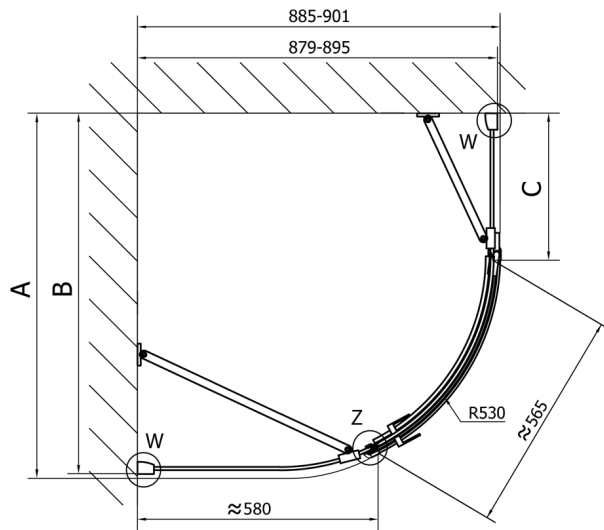

FORTIS kabina prysznicowa półokrągła 1000x900x2000mm, prawa**Kod:** FL5090R**Rozmiary**

Szerokość: 1000 mm

Wysokość: 2000 mm

Głębokość: 900 mm

Właściwości

Gwarancja: 2 lata

**Karta techniczna**

FL5090L

FL5090R

	A	B	C
FL5090L/R	985-1001	979-995	≈450
FL5190L/R	1085-1101	1079-1095	≈550
FL5290L/R	1185-1201	1179-1195	≈650