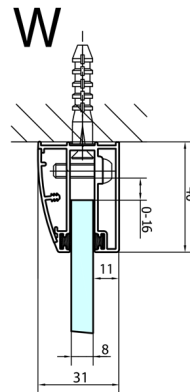

FORTIS kabina prysznicowa półokrągła 1000x900x2000mm, prawa**Kod:** FL5090R**Rozmiary**

Szerokość: 1000 mm

Wysokość: 2000 mm

Głębokość: 900 mm

Właściwości

Gwarancja: 2 lata

**Karta techniczna**

FL5090L

FL5090R

	A	B	C
FL5090L/R	985-1001	979-995	≈450
FL5190L/R	1085-1101	1079-1095	≈550
FL5290L/R	1185-1201	1179-1195	≈650