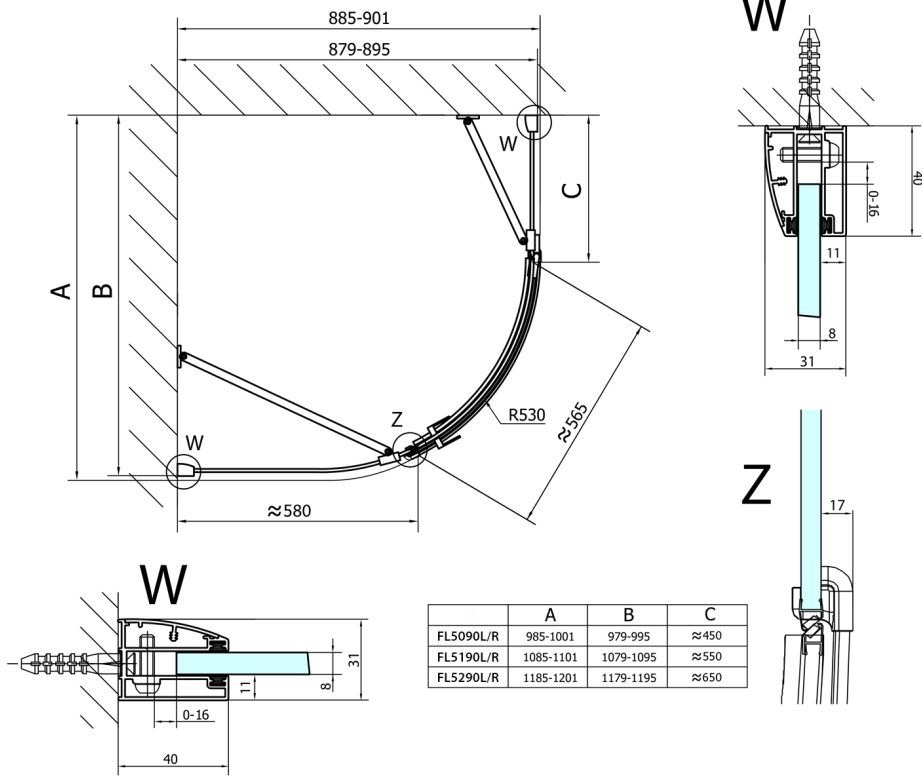

**FORTIS kabina prysznicowa półokrągła 1000x900x2000mm, lewa****Kod:** FL5090L**Rozmiary**

Szerokość: 1000 mm

Wysokość: 2000 mm

Głębokość: 900 mm

**Właściwości**

Gwarancja: 2 lata

**Karta techniczna**

FL5090L

FL5090R

	A	B	C
FL5090L/R	985-1001	979-995	≈450
FL5190L/R	1085-1101	1079-1095	≈550
FL5290L/R	1185-1201	1179-1195	≈650