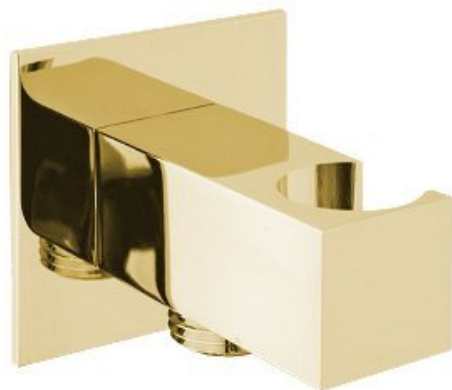

Kod: SG303OR

Podstawowe informacje

Marka: Sapho

Rozmiary

Szerokość: 50 mm

Wysokość: 50 mm

Głębokość: 67 mm

Właściwości

Kolor: Złoty

Materiał: Mosiądz

Kształt: Kanciaste

Instalacja: Ścienne

Wyposażenie: Stałe

Waga / szt.: 0.38 kg

Opakowanie: 1 szt.

Gwarancja: 2 lata