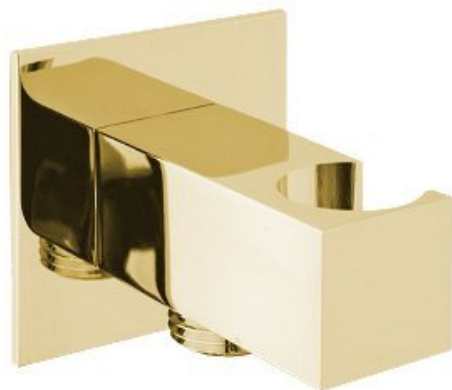

Kod: SG303OR

Podstawowe informacje

Marka: Sapho

Rozmiary

Szerokość: 50 mm

Wysokość: 50 mm

Głębokość: 67 mm

Właściwości

Kolor: Złoty

Materiał: Mosiądz

Kształt: Kanciaste

Instalacja: Ścienna

Wyposażenie: Stałe

Waga / szt.: 0.38 kg

Opakowanie: 1 szt.

Gwarancja: 2 lata