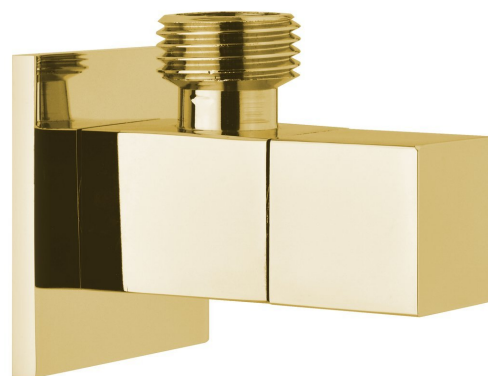

Zawór kątowy, 1/2"x3/8", złoty

 **SAPHO**

Kod: SL117

Właściwości

Kolor: Złoty
Materiał: Mosiądz
Gwarancja: 2 lata

Karta techniczna